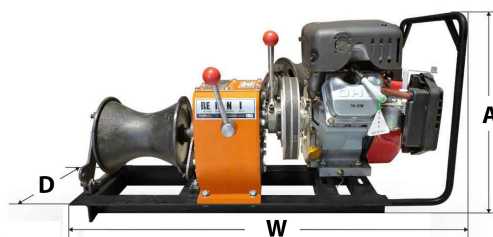

Winche Cabrestante Prowinch 800 Kg Motor Honda GX 160 4.8HP Gasolina

Características Esenciales

- 1 Años de Garantía, Servicio y Atención al Cliente en Mexico

Especificaciones Técnicas

| | | | |
|-----------------------|---------|-----------------------------|--------------------------------|
| Capacidad de Carga | 0.8 ton | Capacidad 1ª Capa | 1763 lb / 800 kg |
| Número de Capas | 1 | Velocidad /min | 33 - 49 ft/min / 10 - 15 m/min |
| Numero de Velocidades | 2 Speed | Tipo Transmisión / Reductor | Direct Gearbox |
| Tipo de Tambor | Capstan | Garantía | 1 Year |

Dimensions in mm / Dimensiones en mm

| | Gear / Caja de Cambio | | |
|--|---|-----------------|------------------|
| | Reverse / Reversa | Fast / Rápido | Slow / Lento |
| Capacity Capacidad | No lifting in reverse Sin izaje en reversa | 1322 lb / 0.6 t | 17637 lb / 0.8 t |
| Speed (per min) Velocidad (por min) | 39 ft / 12 m | 49 ft / 15 m | 32 ft / 10 m |

Peso & Dimensiones

Peso Total 136 lbs / 62 Kg

Detalles del Empaque

A Altura Total 15.35

D Depth 15.35

W Ancho 29.13

Referential Images / Imágenes Referenciales
Specifications may change without notice / las especificaciones pueden cambiar sin previo aviso