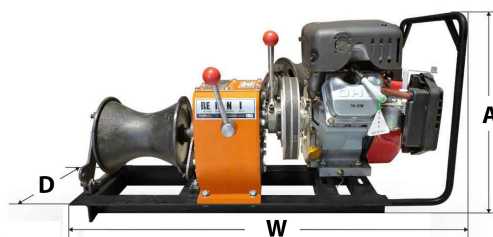

Winche Cabrestante Prowinch 800 Kg Motor Honda GX 160 4.8HP Gasolina partida Electrica

Características Esenciales

- 1 Años de Garantía, Servicio y Atención al Cliente en Mexico

Especificaciones Técnicas

Capacidad de Carga	0.8 ton	Capacidad 1ª Capa	1763 lb / 800 kg
Número de Capas	1	Velocidad /min	33 - 49 ft/min / 10 - 15 m/min
Numero de Velocidades	2 Speed	Tipo Transmisión / Reductor	Direct Gearbox
Tipo de Tambor	Capstan	Garantía	1 Year

Dimensions in mm / Dimensiones en mm

	Gear / Caja de Cambio		
	Reverse / Reversa	Fast / Rápido	Slow / Lento
Capacity Capacidad	No lifting in reverse Sin izaje en reversa	1322 lb / 0.6 t	17637 lb / 0.8 t
Speed (per min) Velocidad (por min)	39 ft / 12 m	49 ft / 15 m	32 ft / 10 m

Peso & Dimensiones

Peso Total 140 lbs / 64 Kg

Detalles del Empaque

A Altura Total 15.2

D Depth 19.69

W Ancho 30.12

Referential Images / Imágenes Referenciales
Specifications may change without notice / las especificaciones pueden cambiar sin previo aviso