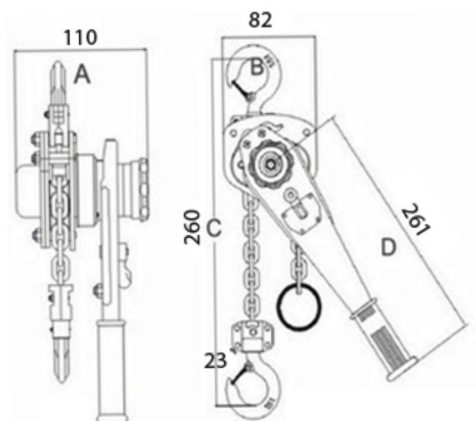

Tecle Palanca cadena 0,5 Toneladas 3 Metros, Gancho 0,5 TON.

Características Esenciales

- 3 Años de Garantía, Servicio y Atención al Cliente en Mexico

Especificaciones Técnicas

Capacidad de Carga	1120 lb / 0.5 t	Altura de Izaje Estandar (Customizable)	10 ft / 3 m
Numero de Velocidades	1 Speed	Factor de Diseño	5:1
Tipo de Cadena	G100	Dimensiones de la Cadena	4.3 x 12 mm
Caidas de Cadena	1	Normas	ANSI/ASME B30.21, EN13157, ISO 16877-2008
Garantía	3 Year		

Peso & Dimensiones

Peso Total

11 lbs / 5 Kg

Referential Images / Imágenes Referenciales

Specifications may change without notice / las especificaciones pueden cambiar sin previo aviso