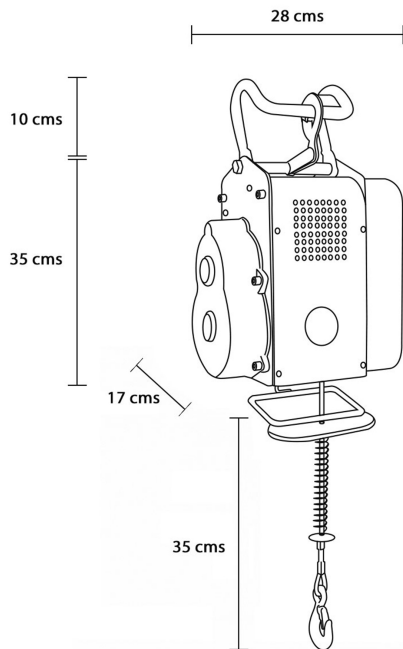

Tecle Polipasto Portatil 300Kg / 600Kg

Características Esenciales

- Equipo Portátil, de fácil instalación y uso. Monofásico de 220V. Clasificación de servicio H1/M2.
- Capacidad de 300kg a 8 m/min en una línea o 600Kg a 4 m/min en doble línea.
- Sistema de Frenado Automático, Botonera tipo Hombre Muerto con Parada de Emergencia y Encendido.
- Limitadores de recorrido en todas las Direcciones. Control Remoto opcional.
- 1 Años de Garantía, Servicio y Atención al Cliente en Mexico

Especificaciones Técnicas

Capacidad de Carga	1200 lb-600kg @ 2 lines 600 lb-300 kg @ 1 line	Altura de Izaje Estandard (Customizable)	40ft single line / 20ft double line (12m / 6m)
Velocidad /min	4m/min 8m/min	Numero de Velocidades	1 Speed
Voltaje	1 Phase 220~240V 50/60Hz	Clase de Servicio	H1/M2/1Cm/Class A
Tipo de Motor	Squirrel Cage Induction Motor	Potencia Motor	1050 W
Freno Motor	YES	Grado de Aislacion	B
Protección IEC Motor	IP54	Control	Pendant Control and Optional Wireless F21
Cable	ø3/16 in ø4.5 mm	Humedad	<85%
Temperatura	-4°~104° F / -20°~40° C	Nivel de Ruido	71 dB
Normas	ASME B30.16	Garantía	1 Year

Detalles del Empaque

D Depth	7.01
W Ancho	11.02

Referential Images / Imágenes Referenciales
Specifications may change without notice / las especificaciones pueden cambiar sin previo aviso