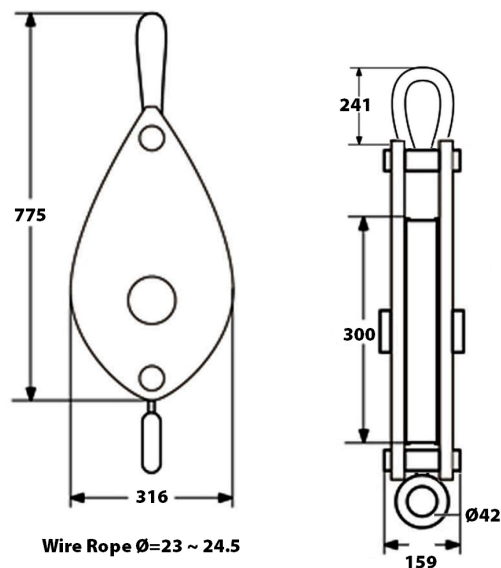

Polea 10 Toneladas, Simple con grillete cerrado

Características Esenciales

- 3 Años de Garantía, Servicio y Atención al Cliente en Mexico

Especificaciones Técnicas

Capacidad de Carga	22000 lb / 10 ton	Rango de cable admisible	Ø7/8" - Ø1" / Ø23mm - Ø25 mm
Factor de Diseño	4:1	Garantía	3 Year

Detalles del Empaque

A Altura Total	31.50
D Depth	4.72
W Ancho	12.6

Referential Images / Imágenes Referenciales
Specifications may change without notice / las especificaciones pueden cambiar sin previo aviso