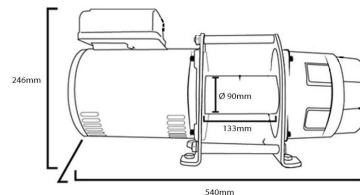

Winch Prowinch 300 Kg Winche Izaje Light Duty 110~120V 60HZ 1 Phase

Características Esenciales

- 1 Años de Garantía, Servicio y Atención al Cliente en Mexico

Especificaciones Técnicas

Plug	Open Leads	Pendant Control Speeds	1 Speed (Variable Optional)
Capacidad de Carga	660 lb	Capacidad 1ª Capa	661 lb / 300 kg
Altura de Izaje Estandar (Customizable)	100 ft / 30 m	Velocidad /min	36~49 ft / 11~15 m
Numero de Velocidades	1 Speed	Voltaje	1 Phase 120V 60Hz
Clase de Servicio	H2/M3/1Bm/Class B	Tipo de Motor	Electric AC
Potencia Motor	1.1 KW	Freno Motor	NO
Grado de Aislacion	B	Protección IEC Motor	IP55
Protección Tablero de Control	IP65	Freno Dinámico	NO
Control	Wired remote control	Voltaje del Control	110V
Tipo Transmisión / Reductor	Planetary Reducer	Freno al Reductor	Electromagnetic
Freno Tambor	NO	Embriague	NO
Cable	ø7 x 98 ft / ø7 x 30 m (drum cable capacity)	Nivel de Ruido	85 db
Normas	ASME B30.7	Garantía	1 Year
BD ø Diámetro Tambor	ø90 mm	FD Diámetro Flange Tambor	ø7 mm
DL Ancho Tambor	4.88	Pendant Control Yes No	YES
IEC Pendant Control Protection	7 ft	Pendant Control Emergency Stop	YES

INCLUDED / INCLUIDO	RR-W-410E 7 / 6x19/6x26 EIPS Fiber Core/ Alma de Fibra			
	Rope Diameter / Diámetro del Cable:		1/4 in 6.3 mm	
	Nominal Strength / Resistencia Nominal:		6019 lb / 2730 kg	
	Rope Weight x ft / Peso del cable x m:		0.10 lb / 0.1 kg	
	Layer / Capa	Rope on drum / Mts x Capa	Lifting x layer / Cap x Capa	Speed / Velocidad (per min)
1	21 ft / 7 m	661 lb / 300 kg	38.3 ft / 11.7 m	
2	45 ft / 14 m	591 lb / 268 kg	42.8 ft / 13.0 m	
3	72 ft / 22 m	535 lb / 243 kg	47.3 ft / 14.4 m	
4	101 ft / 31 m	488 lb / 221 kg	51.8 ft / 15.8 m	

Referential Images
Specifications may change without notice

Peso & Dimensiones

Detalles del Empaque

Peso Total 117 lbs / 54 Kg

A Altura Total 9.68

W Ancho 21.25

Referential Images / Imágenes Referenciales
Specifications may change without notice / las especificaciones pueden cambiar sin previo aviso