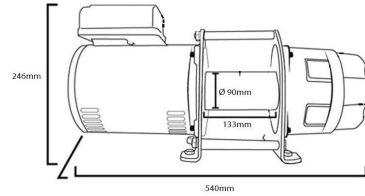

Winch Prowinch 300 Kg Winche Izaje Light Duty 110~120V 60HZ 1 Phase

Características Esenciales

- 1 Años de Garantía, Servicio y Atención al Cliente en Mexico

Especificaciones Técnicas

Plug	Open Leads	Pendant Control Speeds	1 Speed (Variable Optional)
Capacidad de Carga	660 lb	Capacidad 1ª Capa	661 lb / 300 kg
Altura de Izaje Estandar (Customizable)	100 ft / 30 m	Velocidad /min	36~49 ft / 11~15 m
Numero de Velocidades	1 Speed	Voltaje	1 Phase 120V 60Hz
Clase de Servicio	H2/M3/1Bm/Class B	Tipo de Motor	Electric AC
Potencia Motor	1.1 KW	Freno Motor	NO
Grado de Aislacion	B	Protección IEC Motor	IP55
Protección Tablero de Control	IP65	Freno Dinámico	NO
Control	Wired remote control	Voltaje del Control	110V
Tipo Transmisión / Reductor	Planetary Reducer	Freno al Reductor	Electromagnetic
Freno Tambor	NO	Embriague	NO
Cable	ø7 x 98 ft / ø7 x 30 m (drum cable capacity)	Nivel de Ruido	85 db
Normas	ASME B30.7	Garantía	1 Year
BD ø Diámetro Tambor	ø90 mm	FD Diámetro Flange Tambor	ø7 mm
DL Ancho Tambor	4.88	Pendant Control Yes No	YES
IEC Pendant Control Protection	7 ft	Pendant Control Emergency Stop	YES

INCLUDED / INCLUIDO	RR-W-410E 7 / 6x19/6x26 EIPS Fiber Core/ Alma de Fibra			
	Rope Diameter / Diámetro del Cable:		1/4 in 6.3 mm	
	Nominal Strength / Resistencia Nominal:		6019 lb / 2730 kg	
	Rope Weight x ft / Peso del cable x m:		0.10 lb / 0.1 kg	
	Layer / Capa	Rope on drum / Mts x Capa	Lifting x layer / Cap x Capa	Speed / Velocidad (per min)
1	21 ft / 7 m	661 lb / 300 kg	38.3 ft / 11.7 m	
2	45 ft / 14 m	591 lb / 268 kg	42.8 ft / 13.0 m	
3	72 ft / 22 m	535 lb / 243 kg	47.3 ft / 14.4 m	
4	101 ft / 31 m	488 lb / 221 kg	51.8 ft / 15.8 m	

Referential Images
Specifications may change without notice

Peso & Dimensiones

Detalles del Empaque

Peso Total 117 lbs / 54 Kg

A Altura Total 9.68

W Ancho 21.25

Referential Images / Imágenes Referenciales
Specifications may change without notice / las especificaciones pueden cambiar sin previo aviso