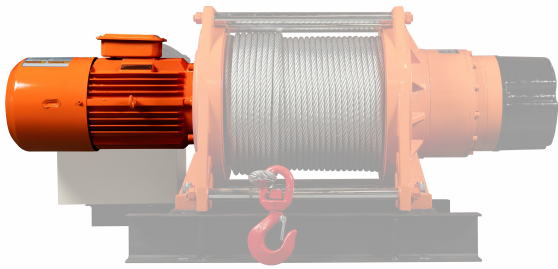

Motor trifasico Winche PWK4300i con Freno

Características Esenciales

- 3 Años de Garantía, Servicio y Atención al Cliente en Mexico

Especificaciones Técnicas

Garantía	3 Year		
----------	--------	--	--

Referential Images / Imágenes Referenciales
Specifications may change without notice / las especificaciones pueden cambiar sin previo aviso