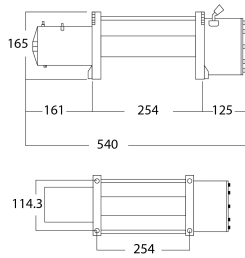

Winche 20000 lb 24v Cable de Acero

Características Esenciales

- Potente tracción de línea de 20.000 lb con motor de 24V DC de 6.6 caballos de fuerza.
- Bajo Amperaje, Motor Magnético permanente, Relación de engranajes 544:1
- Embrague de tiro y liberación de tambor; engranajes planetarios de 3 etapas.
- Equipado con un freno dinámico para prevenir el deslizamiento del cable de acero galvanizado.
- 1 Años de Garantía, Servicio y Atención al Cliente en Mexico

Especificaciones Técnicas

Hex Nut	M12 x 19 x 8.5 mm, Zinc Plated (Eco-Friendly) — Qty: 6 pcs	Hex Socket Set Screw 2	Hex Socket Head Cap Screw, M12 x 40 mm, Class 12.9, Zinc Plated (Eco-Friendly) — Qty: 6 pcs
Hex Socket Set Screw 1	Hex Socket Head Cap Screw, M12 x 30 mm, Class 12.9, Zinc Plated (Eco-Friendly) — Qty: 4 pcs	Spring Washer	Ø12 x 3.4 mm, Zinc Plated (Eco-Friendly) — Qty: 10 pcs
Flat Washer	Ø12 x Ø24 x 2 mm Thick, Zinc Plated (Eco-Friendly) — Qty: 10 pcs	Capacidad de Carga	20000 lb
Capacidad 1ª Capa	20000 lbs	Número de Capas	4
Velocidad /min	3.4~17 ft / 1~5 m	Numero de Velocidades	1 Speed
Voltaje	Battery Power 24 VDC	Clase de Servicio	Recovery / Rescate
Tipo de Motor	DC Series Wound Motor	Potencia Motor	6.6 HP
AMP Motor	323 AMP	Protección IEC Motor	IP67
Control	Wireless and Wired	Voltaje del Control	24 V
Tipo Transmisión / Reductor	4-Stage Planetary	Relación de Transmisión	544:1
Freno al Reductor	In-Drum Automatic Brake	Freno Tambor	Automatic
Embriague	Sliding Ring Gear	Cable	Steel ø1/2 in x 72 ft ø13 mm x 22 m
Guia de Cable	Included	Garantía	1 Year
BD ø Diámetro Tambor	89 mm	DL Ancho Tambor	228 mm

Dimensions in mm / Dimensiones en mm

INCLUDED/ INCLUIDO

OPTIONAL / OPCIONAL

Peso & Dimensiones

Peso Total

143 lbs / 65 Kg

Referential Images / Imágenes Referenciales
 Specifications may change without notice / las especificaciones pueden cambiar sin previo aviso