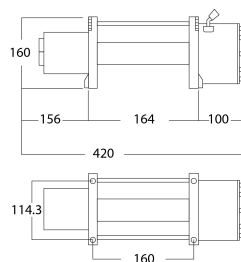

Winch Prowinch 6000lb (2722kg) 12V Solo Arrastre

Características Esenciales

- Potente tracción de línea de 6.000 lb con motor de 12V DC de 5.5 caballos de fuerza.
- Bajo Amperaje, Motor Magnético permanente, Relación de engranajes 210:1
- Embrague de tiro y liberación de tambor; engranajes planetarios de 3 etapas.
- Equipado con un freno dinámico para prevenir el deslizamiento del cable de acero galvanizado.
- 1 Años de Garantía, Servicio y Atención al Cliente en Mexico

Descripción del Winche

Este **Winche Eléctrico de 6.000 lb y 12 V** te sacará de cualquier situación difícil. Sea que te encuentres en tierra, barro o nieve este confiable winche es el compañero esencial que cualquier piloto necesita. Con una capacidad de carga de 6.000 lb y un motor de 5.5 HP. Este Winche eléctrico le dará los resultados que usted necesita.

Especificaciones Técnicas

Capacidad de Carga	6000 lb	Capacidad 1ª Capa	6000 lbs
Número de Capas	4	Velocidad /min	4~24 ft / 1.2~7.3 m
Numero de Velocidades	1 Speed	Voltaje	Battery Power 12 VDC
Clase de Servicio	Recovery / Rescate	Tipo de Motor	DC Permanent Magnet Motor
Potencia Motor	5.5 HP	AMP Motor	280 AMP
Protección IEC Motor	IP67	Control	Wired Remote Control
Voltaje del Control	12 V	Tipo Transmisión / Reductor	3-Stage Planetary
Relación de Transmisión	210:1	Freno Tambor	In-Drum Automatic Brake
Embriague	Sliding Ring Gear	Cable	Steel \varnothing 21/64 in x 45 ft \varnothing 8.3 mm x 14 m
Guia de Cable	Included	Garantía	1 Year
BD \varnothing Diámetro Tambor	64 mm	DL Ancho Tambor	124 mm

Dimensions in mm / Dimensiones en mm

INCLUDED / INCLUIDO

OPTIONAL / OPCIONAL

Peso & Dimensiones

Detalles del Empaque

Peso Total	65 lbs / 30 Kg	A Altura Total	7.40
		W Ancho	16.54
		J Boca Gancho	0.94

Referential Images / Imágenes Referenciales
 Specifications may change without notice / las especificaciones pueden cambiar sin previo aviso