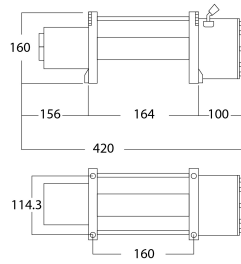

### Características Esenciales

- Potente tracción de línea de 6.000 lb con motor de 12V DC de 5.5 caballos de fuerza.
- Bajo Amperaje, Motor Magnético permanente, Relación de engranajes 210:1
- Embrague de tiro y liberación de tambor; engranajes planetarios de 3 etapas.
- Equipado con un freno dinámico para prevenir el deslizamiento del cable de acero galvanizado.
- 1 Años de Garantía, Servicio y Atención al Cliente en Mexico

## Especificaciones Técnicas

<b>Capacidad de Carga</b>	6000 lb	<b>Capacidad 1ª Capa</b>	6000 lbs
<b>Número de Capas</b>	4	<b>Velocidad /min</b>	4~24 ft / 1.2~7.3 m
<b>Numero de Velocidades</b>	1 Speed	<b>Voltaje</b>	Battery Power 12 VDC
<b>Clase de Servicio</b>	Recovery / Rescate	<b>Tipo de Motor</b>	DC Permanent Magnet Motor
<b>Potencia Motor</b>	5.5 HP	<b>AMP Motor</b>	280 AMP
<b>Protección IEC Motor</b>	IP67	<b>Control</b>	Wired Remote Control
<b>Voltaje del Control</b>	12 V	<b>Tipo Transmisión / Reductor</b>	3-Stage Planetary
<b>Relación de Transmisión</b>	210:1	<b>Freno Tambor</b>	In-Drum Automatic Brake
<b>Embriague</b>	Sliding Ring Gear	<b>Cable</b>	Steel $\varnothing$ 21/64 in x 45 ft   $\varnothing$ 8.3 mm x 14 m
<b>Guia de Cable</b>	Included	<b>Garantía</b>	1 Year
<b>BD <math>\varnothing</math> Diámetro Tambor</b>	64 mm	<b>DL Ancho Tambor</b>	124 mm

## Peso & Dimensiones

**Peso Total** 65 lbs / 30 Kg

## Detalles del Empaque

**A Altura Total** 7.40

**W Ancho** 16.54

**J Boca Gancho** 0.94

Referential Images / Imágenes Referenciales  
Specifications may change without notice / las especificaciones pueden cambiar sin previo aviso