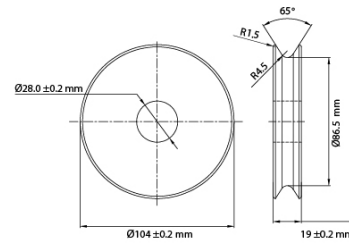

Winch Pulley 12 Ton

Características Esenciales

- 3 Años de Garantía, Servicio y Atención al Cliente en Mexico

Especificaciones Técnicas

Capacidad de Carga	26400 lb / 12000 kg	Factor de Diseño	2:1
Garantía	3 Year		

Pulley Housing

Pulley Disc

Pulley Specs

Capacity	Breaking Resistance	Product Weight	Material	Rope Diameter
24,000lbs/ 12,000kg	48,000lbs/ 24,000kg	3.1kg	carbon steel #45	10-14mm

Peso & Dimensiones

Peso Total 7 lbs / 4 Kg

Detalles del Empaque

A Altura Total 7.60

D Depth 1.54

W Ancho 4.41

Referential Images / Imágenes Referenciales
Specifications may change without notice / las especificaciones pueden cambiar sin previo aviso