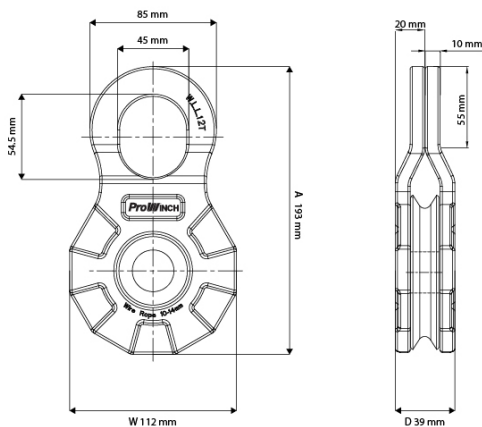

Winch Pulley 12 Ton

Características Esenciales

- 3 Años de Garantía, Servicio y Atención al Cliente en Mexico

Especificaciones Técnicas

Capacidad de Carga	26400 lb / 12000 kg	Factor de Diseño	2:1
Garantía	3 Year		

Pulley Housing

Pulley Disc

Pulley Specs

Capacity	Breaking Resistance	Product Weight	Material	Rope Diameter
24,000lbs/ 12,000kg	48,000lbs/ 24,000kg	3.1kg	carbon steel #45	10-14mm

Peso & Dimensiones

Peso Total 7 lbs / 4 Kg

Detalles del Empaque

A Altura Total 7.60

D Depth 1.54

W Ancho 4.41

Referential Images / Imágenes Referenciales
Specifications may change without notice / las especificaciones pueden cambiar sin previo aviso