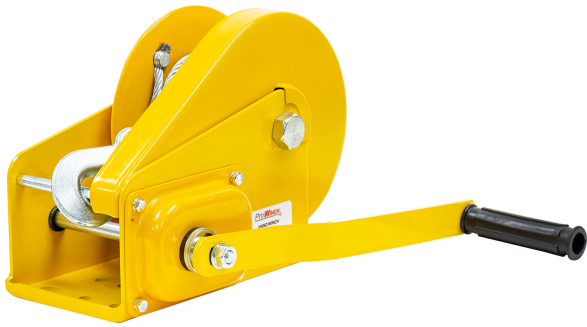

## Manual winch for PWPHW207W

### Características Esenciales

- 1 Años de Garantía, Servicio y Atención al Cliente en Mexico

Manual winch for PWPHW207W

## Especificaciones Técnicas

<b>Capacidad 1ª Capa</b>	2200 lb / 1000 kg	<b>Numero de Velocidades</b>	1 Speed
<b>Clase de Servicio</b>	Heavy-Duty	<b>Freno Tambor</b>	Automatic
<b>Cable</b>	6 mm x 15 m	<b>Cable Recomendado</b>	ø1/4 in   ø6.3 mm
<b>Normas</b>	ASMEB30.7	<b>Garantía</b>	1 Year