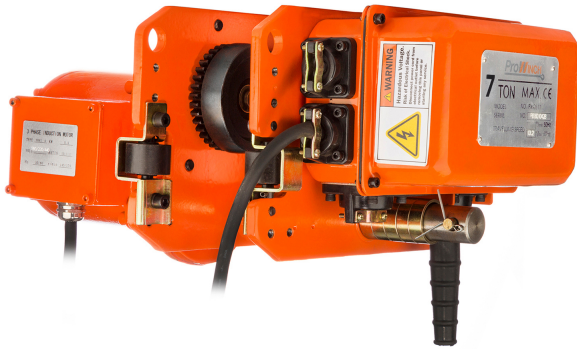

Carro Electrico 3 Fases. 7.5 Toneladas. Botonera No Incluida

Características Esenciales

- 3 Años de Garantía, Servicio y Atención al Cliente en Mexico

Especificaciones Técnicas

Garantía	3 Year	T Motor del Carro	9.09 in / 231 mm
R Carro Ancho Caja	6 in / 142 mm		

Model / Modelo	PWQE1Ti	PWQE2Ti	PWQE3Ti	PWQE5Ti	PWQE7Ti	PWQE10Ti
W	12.4 in / 315mm	12.7 / 325mm	13.3in / 340mm	15.7 in/ 400mm	26.5 in / 670 mm	19.6in / 500mm
U	8.3 in / 212mm	8.6mm / 220mm	9.8 in / 250mm	11.4 in / 291mm	-	14.6in / 371mm
R	5.5 in / 142mm	5.5 in / 142mm	5.5 in / 142mm	5.5 in / 142mm	9 in / 231 mm	5.5 in / 142mm
T	9 in / 231mm	9 in / 231mm	9 in / 231mm	9 in / 231mm	5.6 in / 142 mm	9 in / 231mm