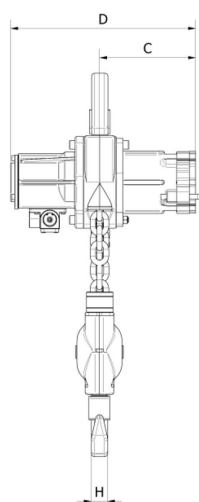

Polipasto neumático de 1 tonelada - Cadena RUD G80 - Protección contra sobrecarga (otras alturas bajo pedido) Incluye botonera colgante con parada de emergencia

Especificaciones Técnicas

Capacidad de Carga	1 Ton	Altura de Izaje Estandard (Customizable)	30 ft / 9 m
Numero de Velocidades	1 Speed	Protección Antiexplosión	- EX 2 GD IIA T4 - EX 2 GD IIB T4 - EXCLUDES Hydrogen Disulphide or Ethelene Oxide - ZONES 1, 2 AND 21, 22
Clase de Servicio	100% Duty Cycle	Freno Motor	>125% WLL Automatic self-adjusting multidisc Brake
Control	Pendant Control w/emergency stop	Tipo Transmisión / Reductor	Epicycle Gearbox (Grease Filled and Sealed)
Tipo de Cadena	G80 RUD Germany 5:1 Safety Factor	Dimensiones de la Cadena	7 x 21 mm
Caidas de Cadena	1	Temperatura	-20°C to 70°C
Nivel de Ruido	83 dBA @ 1m	Normas	ASME B30.11 /B30.16 /HST-5 DIN EN818-7 SANS 1638 compliant ATEX EX Classification according to EC Directive on Hazardous Locations 94/9/EEC
Fabricado en	South Africa	Garantía	3 Year
Pendant Control Yes No	Included	IEC Pendant Control Protection	IP66
Pendant Control Emergency Stop	Yes		

Dimensions / Medidas		PWRN 0.5	PWRN 1	PWRN 3	PWRN 5	PWRN 10	PWRN 15	PWRN 20
A	mm	347		504	609	802	888	994
B	mm	149		102	285	434	417	443
C	mm	99	174	234		271		267
D	mm	274	350	451	382	493	474	601
E	mm	23		30	40	53	58	78
G	mm	143		231		294	505	313
H	mm	22		30	37	46	51	71

Detalles del Empaque

H Altura Muerta	13.66
D Depth	5.62
W Ancho	13.77
J Boca Gancho	0.98

Referential Images / Imágenes Referenciales
Specifications may change without notice / las especificaciones pueden cambiar sin previo aviso