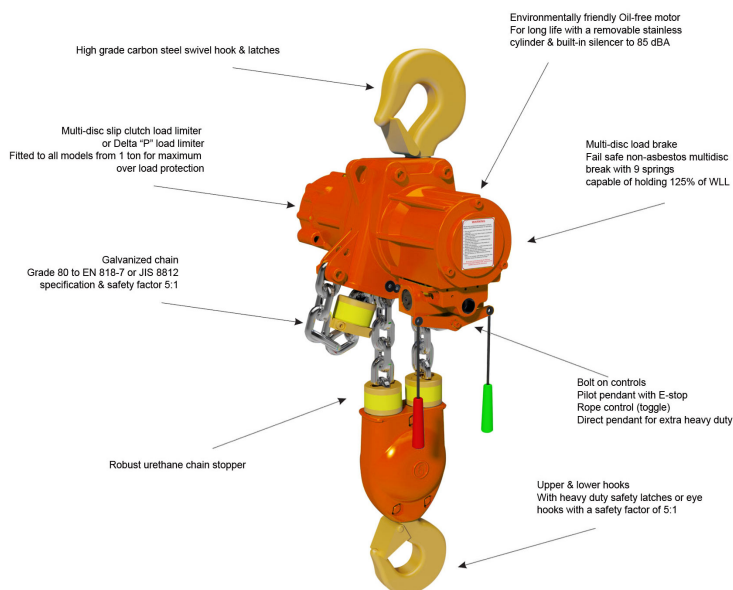

1 TON AIR HOIST (Standard With Slip Clutch Load Limiter)

Características Esenciales

- 1 Ton Pneumatic Chain Hoist - Heavy Duty - Explosion Proof
- RUD G80 chain made in Germany (Lifting heights upon request)
- Includes: Overload Protection - Slip Clutch / Failsafe Automatic Internal Break / Pendant Control with emergency stop / Chain containers
- Meets and exceeds ASME B30.16 / HST-5 standards / Load Test at 130% SWL / ATEX Directive
- 3 Años de Garantía, Servicio y Atención al Cliente en Mexico

Polipasto neumático de 1 tonelada - Cadena RUD G80 - Protección contra sobrecarga (otras alturas bajo pedido) Incluye botonera colgante con parada de emergencia

Especificaciones Técnicas

Capacidad de Carga	1 Ton	Altura de Izaje Estandard (Customizable)	30 ft / 9 m
Numero de Velocidades	1 Speed	Protección Antiexplosión	- EX 2 GD IIA T4 - EX 2 GD IIB T4 - EXCLUDES Hydrogen Disulphide or Ethelene Oxide - ZONES 1, 2 AND 21, 22
Clase de Servicio	100% Duty Cycle	Freno Motor	>125% WLL Automatic self-adjusting multidisc Brake
Control	Pendant Control w/emergency stop	Tipo Transmisión / Reductor	Epicycle Gearbox (Grease Filled and Sealed)
Tipo de Cadena	G80 RUD Germany 5:1 Safety Factor	Dimensiones de la Cadena	7 x 21 mm
Caidas de Cadena	1	Temperatura	-20°C to 70°C
Nivel de Ruido	83 dBA @ 1m	Normas	ASME B30.11 /B30.16 /HST-5 DIN EN818-7 SANS 1638 compliant ATEX EX Classification according to EC Directive on Hazardous Locations 94/9/EEC
Fabricado en	South Africa	Garantía	3 Year
Pendant Control Yes No	Included	IEC Pendant Control Protection	IP66
Pendant Control Emergency Stop	Yes		

Detalles del Empaque

H Altura Muerta	13.66
D Depth	5.62
W Ancho	13.77
J Boca Gancho	0.98

Referential Images / Imágenes Referenciales
Specifications may change without notice / las especificaciones pueden cambiar sin previo aviso