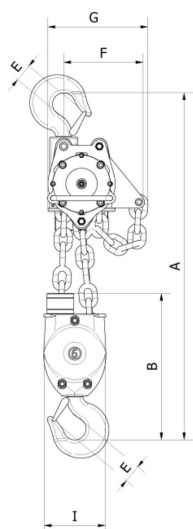

Polipasto neumático de 1 tonelada - Cadena RUD G80 - Protección contra sobrecarga (otras alturas bajo pedido) Incluye botonera colgante con parada de emergencia

Especificaciones Técnicas

Capacidad de Carga	1 Ton	Altura de Izaje Estandard (Customizable)	30 ft / 9 m
Numero de Velocidades	1 Speed	Protección Antiexplosión	- EX 2 GD IIA T4 - EX 2 GD IIB T4 - EXCLUDES Hydrogen Disulphide or Ethelene Oxide - ZONES 1, 2 AND 21, 22
Clase de Servicio	100% Duty Cycle	Freno Motor	>125% WLL Automatic self-adjusting multidisc Brake
Control	Pendant Control w/emergency stop	Tipo Transmisión / Reductor	Epicycle Gearbox (Grease Filled and Sealed)
Tipo de Cadena	G80 RUD Germany 5:1 Safety Factor	Dimensiones de la Cadena	7 x 21 mm
Caidas de Cadena	1	Temperatura	-20°C to 70°C
Nivel de Ruido	83 dBA @ 1m	Normas	ASME B30.11 /B30.16 /HST-5 DIN EN818-7 SANS 1638 compliant ATEX EX Classification according to EC Directive on Hazardous Locations 94/9/EEC
Fabricado en	South Africa	Garantía	3 Year
Pendant Control Yes No	Included	IEC Pendant Control Protection	IP66
Pendant Control Emergency Stop	Yes		

Dimensions / Medidas		PWRN 0.5	PWRN 1	PWRN 3	PWRN 5	PWRN 10	PWRN 15	PWRN 20
A	mm	347		504	609	802	888	994
B	mm	149		102	285	434	417	443
C	mm	99	174	234		271		267
D	mm	274	350	451	382	493	474	601
E	mm	23		30	40	53	58	78
G	mm	143		231		294	505	313
H	mm	22		30	37	46	51	71

Detalles del Empaque

H Altura Muerta	13.66
D Depth	5.62
W Ancho	13.77
J Boca Gancho	0.98

Referential Images / Imágenes Referenciales
Specifications may change without notice / las especificaciones pueden cambiar sin previo aviso