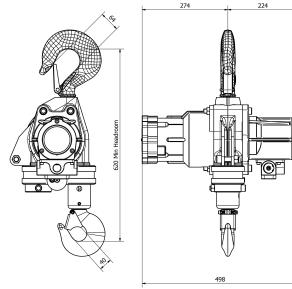

## **Tecele Neumatico de 5 Tons 6 metros de Izaje Cadena RUD G80**

## Especificaciones Técnicas

<b>Capacidad de Carga</b>	5 Ton	<b>Altura de Izaje Estandard (Customizable)</b>	20 ft / 6 m
<b>Numero de Velocidades</b>	1 Speed	<b>Protección Antiexplosión</b>	- EX 2 GD IIA T4 - EX 2 GD IIB T4 - EXCLUDES Hydrogen Disulphide or Ethelene Oxide - ZONES 1, 2 AND 21, 22
<b>Clase de Servicio</b>	100% Duty Cycle	<b>Freno Motor</b>	>125% WLL Automatic self-adjusting multidisc Brake
<b>Control</b>	Pendant Control w/emergency stop	<b>Tipo Transmisión / Reductor</b>	Epicycle Gearbox (Grease Filled and Sealed)
<b>Tipo de Cadena</b>	G80 RUD Germany 5:1 Safety Factor	<b>Dimensiones de la Cadena</b>	16 x 45 mm
<b>Caidas de Cadena</b>	1	<b>Temperatura</b>	-20°C to 70°C
<b>Nivel de Ruido</b>	83 dBA @ 1m	<b>Normas</b>	ASME B30.11 /B30.16 /HST-5 DIN EN818-7 SANS 1638 compliant ATEX EX Classification according to EC Directive on Hazardous Locations 94/9/EEC
<b>Fabricado en</b>	South Africa	<b>Garantía</b>	3 Year
<b>Pendant Control Yes No</b>	Included	<b>IEC Pendant Control Protection</b>	IP66
<b>Pendant Control Emergency Stop</b>	Yes		

Dimensions in mm / Dimensiones en mm

## Detalles del Empaque

<b>H Altura Muerta</b>	24.40
<b>D Depth</b>	19.6
<b>J Boca Gancho</b>	1.57

Referential Images / Imágenes Referenciales  
 Specifications may change without notice / las especificaciones pueden cambiar sin previo aviso