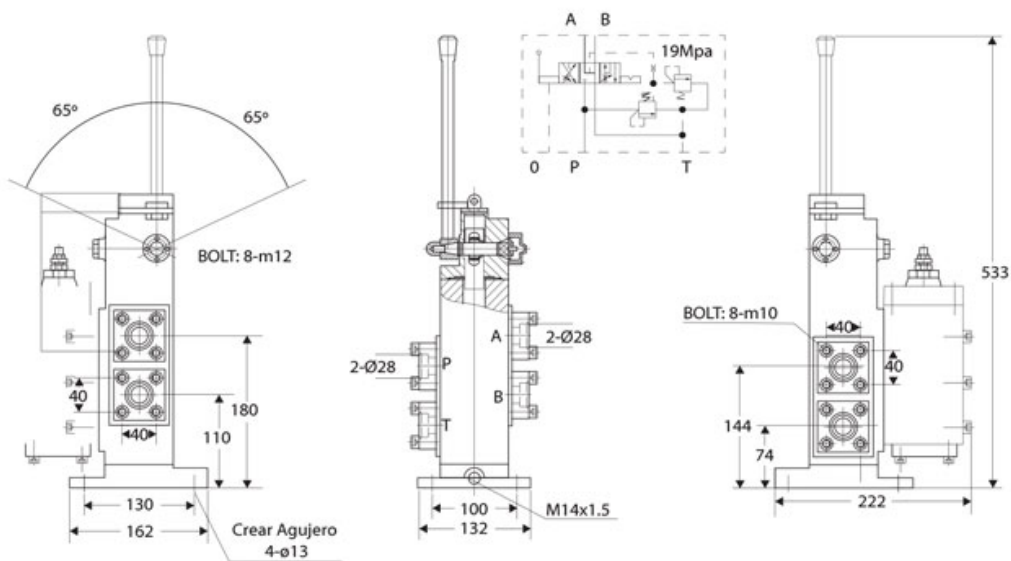

Mando Hidraulico Avance Retroceso PWSH45

Características Esenciales

- 3 Años de Garantía, Servicio y Atención al Cliente en Mexico

Especificaciones Técnicas

Protección IEC Motor

IP67

Garantía

3 Year

Dimensions in mm / Dimensiones en mm

Referential Images / Imágenes Referenciales
Specifications may change without notice / las especificaciones pueden cambiar sin previo aviso