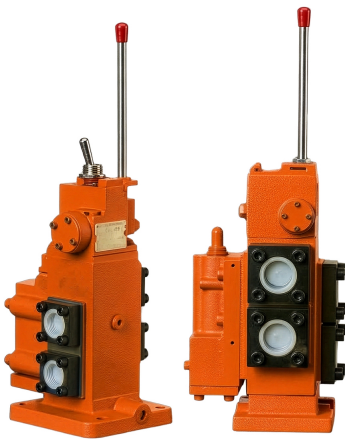

Mando Hidraulico Avance Retroceso PWSH45

Características Esenciales

- 3 Años de Garantía, Servicio y Atención al Cliente en Mexico

Especificaciones Técnicas

Protección IEC Motor

IP67

Garantía

3 Year