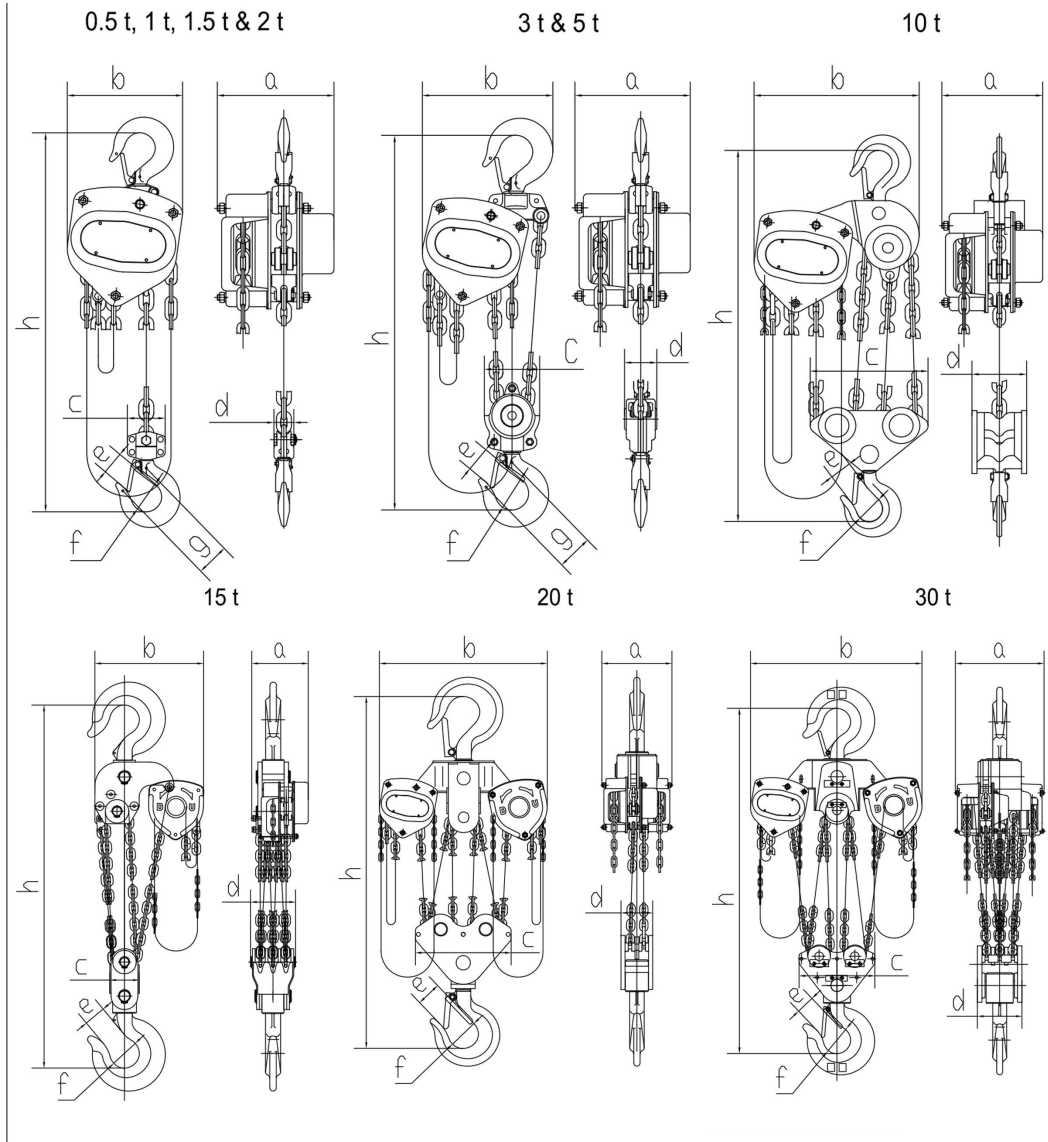

## Tecle cadena Manual 500 kg 6 metros de izaje Cadena G80 Negra Templada

## Especificaciones Técnicas

Capacidad de Carga	1100 lb / 500 kg	Altura de Izaje Estandar (Customizable)	20 ft / 6 m
Numero de Velocidades	1 Speed	Factor de Diseño	5:1
Tipo de Cadena	G80	Dimensiones de la Cadena	5 x 15 mm
Caidas de Cadena	1	Normas	ANSI/ASME B30.16, EN13157, ISO 16877-2008
Garantía	3 Year		

Model/Modelo	PWTB050	PWTB100	PWTB150	PWTB200	PWTB300	PWTB500	PWTB1000	PWTB2000
A	4.9 in / 124 mm	5.3 in / 134 mm	5.9 in / 149 mm	6.2 in / 157 mm		7.1 in / 180 mm		8.9 in / 226 mm
B	5.1 in / 129 mm	6.1 in / 154 mm	6.8 in / 172 mm	7.3 in / 185.42 mm	9.3 in / 236 mm	10.3 in / 261 mm	14.4 in / 365 mm	21.7 in / 551 mm
C	1.7 in / 43 mm	2.0 in / 50 mm	2.5 in / 63.5 mm		3.9 in / 99 mm	5.0 in / 127 mm	10.2 in / 259 mm	11.3 in / 287 mm
D	1.0 in / 25 mm	1.2 in / 30 mm	1.3 in / 33 mm		2.2 in / 55 mm	2.9 in / 73 mm	3.9 in / 99 mm	4.8 in / 121 mm
E	1.1 in / 27 mm	1.3 in / 33 mm		1.5 in / 38 mm	1.7 in / 43 mm	2.0 in / 50 mm	2.5 in / 63 mm	3.2 in / 81 mm
F	1.3 in / 33 mm	1.6 in / 40 mm	1.7 in / 43 mm	1.8 in / 45 mm	2.0 in / 50 mm	2.4 in / 60 mm	3.3 in / 83 mm	4.3 in / 109 mm
G	1.4 in / 35 mm	1.8 in / 45 mm	1.9 in / 48 mm	2.0 in / 50 mm	2.5 in / 63 mm	3.1 in / 78 mm		

### Peso & Dimensiones