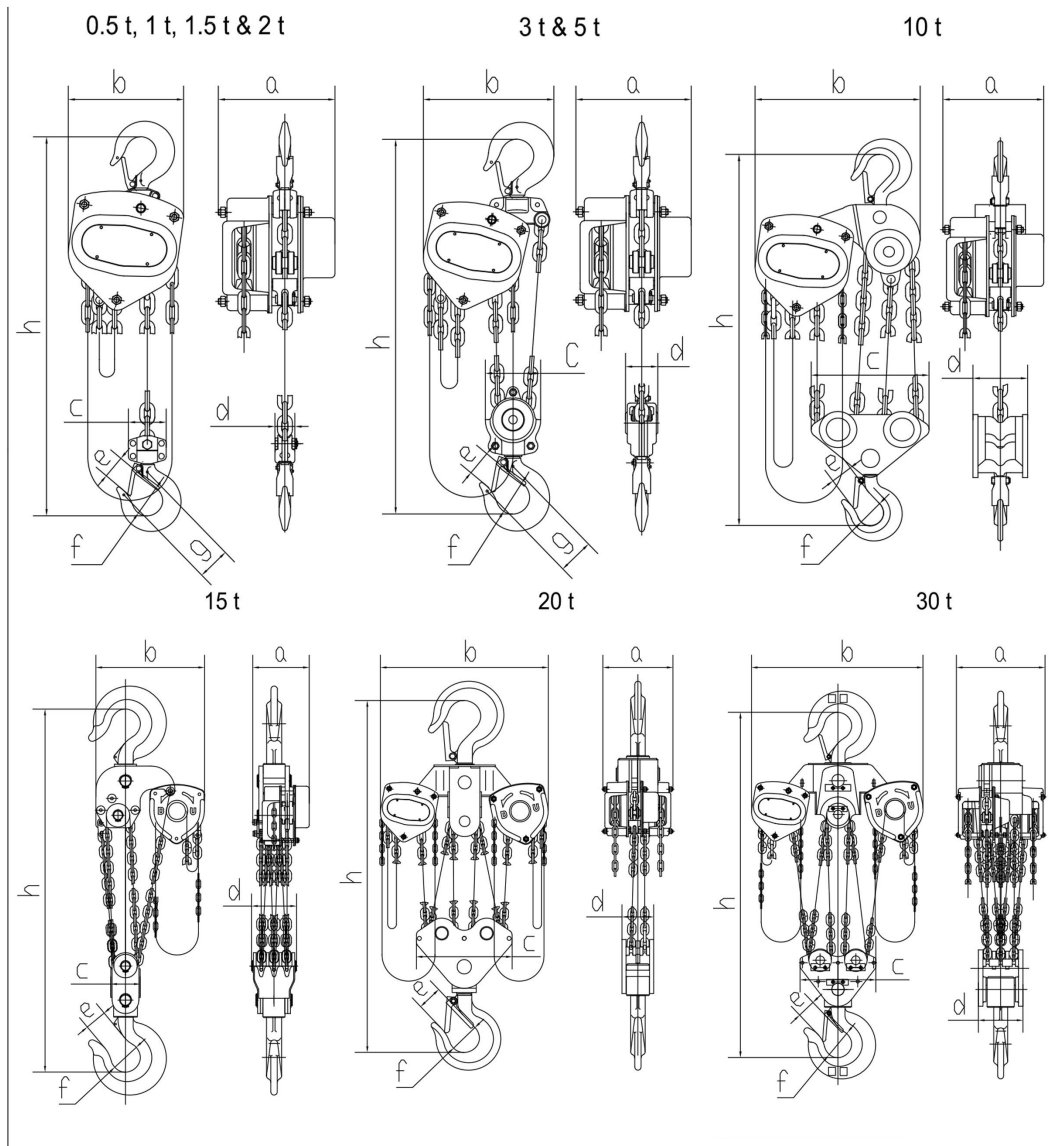

Tecle cadena Manual 1 Ton 3 metros de izaje Cadena G80 Negra Templada

Características Esenciales

- 3 Años de Garantía, Servicio y Atención al Cliente en Mexico

Especificaciones Técnicas

| | | | |
|-----------------------|-------------------|---|---|
| Capacidad de Carga | 2200 lb / 1000 kg | Altura de Izaje Estandar (Customizable) | 10 ft / 3 m |
| Numero de Velocidades | 1 Speed | Factor de Diseño | 5:1 |
| Tipo de Cadena | G80 | Dimensiones de la Cadena | 6.3 x 19 mm |
| Caidas de Cadena | 1 | Normas | ANSI/ASME B30.16, EN13157, ISO 16877-2008 |
| Garantía | 3 Year | | |

| Model/Modelo | PWTB050 | PWTB100 | PWTB150 | PWTB200 | PWTB300 | PWTB500 | PWTB1000 | PWTB2000 |
|--------------|-----------------|-----------------|------------------|--------------------|-----------------|------------------|------------------|------------------|
| A | 4.9 in / 124 mm | 5.3 in / 134 mm | 5.9 in / 149 mm | 6.2 in / 157 mm | | 7.1 in / 180 mm | | 8.9 in / 226 mm |
| B | 5.1 in / 129 mm | 6.1 in / 154 mm | 6.8 in / 172 mm | 7.3 in / 185.42 mm | 9.3 in / 236 mm | 10.3 in / 261 mm | 14.4 in / 365 mm | 21.7 in / 551 mm |
| C | 1.7 in / 43 mm | 2.0 in / 50 mm | 2.5 in / 63.5 mm | | 3.9 in / 99 mm | 5.0 in / 127 mm | 10.2 in / 259 mm | 11.3 in / 287 mm |
| D | 1.0 in / 25 mm | 1.2 in / 30 mm | 1.3 in / 33 mm | | 2.2 in / 55 mm | 2.9 in / 73 mm | 3.9 in / 99 mm | 4.8 in / 121 mm |
| E | 1.1 in / 27 mm | 1.3 in / 33 mm | | 1.5 in / 38 mm | 1.7 in / 43 mm | 2.0 in / 50 mm | 2.5 in / 63 mm | 3.2 in / 81 mm |
| F | 1.3 in / 33 mm | 1.6 in / 40 mm | 1.7 in / 43 mm | 1.8 in / 45 mm | 2.0 in / 50 mm | 2.4 in / 60 mm | 3.3 in / 83 mm | 4.3 in / 109 mm |
| G | 1.4 in / 35 mm | 1.8 in / 45 mm | 1.9 in / 48 mm | 2.0 in / 50 mm | 2.5 in / 63 mm | 3.1 in / 78 mm | | |