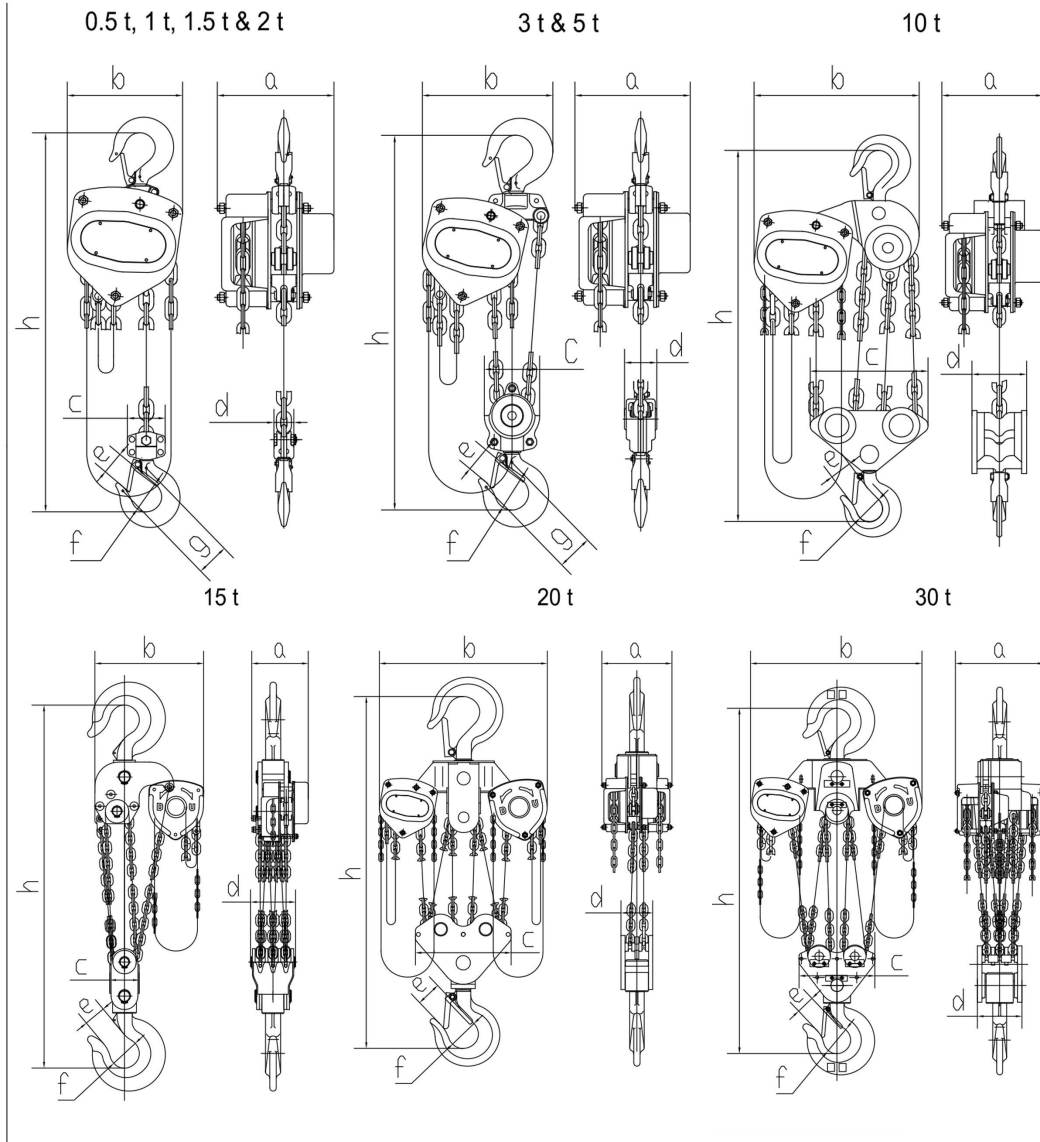

Tecle cadena Manual 10 Ton 12 metros de izaje Cadena G80 Negra Templada

Características Esenciales

- 3 Años de Garantía, Servicio y Atención al Cliente en Mexico

Especificaciones Técnicas

Capacidad de Carga	22050 lb / 10000 kg	Altura de Izaje Estandar (Customizable)	10 ft / 3 m
Numero de Velocidades	1 Speed	Factor de Diseño	5:1
Tipo de Cadena	G80	Dimensiones de la Cadena	9 x 27 mm
Caidas de Cadena	4	Normas	ANSI/ASME B30.16, EN13157, ISO 16877-2008
Garantía	3 Year		

Model/Modelo	PWTB050	PWTB100	PWTB150	PWTB200	PWTB300	PWTB500	PWTB1000	PWTB2000
A	4.9 in / 124 mm	5.3 in / 134 mm	5.9 in / 149 mm	6.2 in / 157 mm		7.1 in / 180 mm		8.9 in / 226 mm
B	5.1 in / 129 mm	6.1 in / 154 mm	6.8 in / 172 mm	7.3 in / 185.42 mm	9.3 in / 236 mm	10.3 in / 261 mm	14.4 in / 365 mm	21.7 in / 551 mm
C	1.7 in / 43 mm	2.0 in / 50 mm	2.5 in / 63.5 mm		3.9 in / 99 mm	5.0 in / 127 mm	10.2 in / 259 mm	11.3 in / 287 mm
D	1.0 in / 25 mm	1.2 in / 30 mm	1.3 in / 33 mm		2.2 in / 55 mm	2.9 in / 73 mm	3.9 in / 99 mm	4.8 in / 121 mm
E	1.1 in / 27 mm	1.3 in / 33 mm		1.5 in / 38 mm	1.7 in / 43 mm	2.0 in / 50 mm	2.5 in / 63 mm	3.2 in / 81 mm
F	1.3 in / 33 mm	1.6 in / 40 mm	1.7 in / 43 mm	1.8 in / 45 mm	2.0 in / 50 mm	2.4 in / 60 mm	3.3 in / 83 mm	4.3 in / 109 mm
G	1.4 in / 35 mm	1.8 in / 45 mm	1.9 in / 48 mm	2.0 in / 50 mm	2.5 in / 63 mm	3.1 in / 78 mm		

Peso & Dimensiones

Detalles del Empaque

Peso Total	213 lbs / 97 Kg	H Altura Muerta	30.00
-------------------	-----------------	------------------------	-------