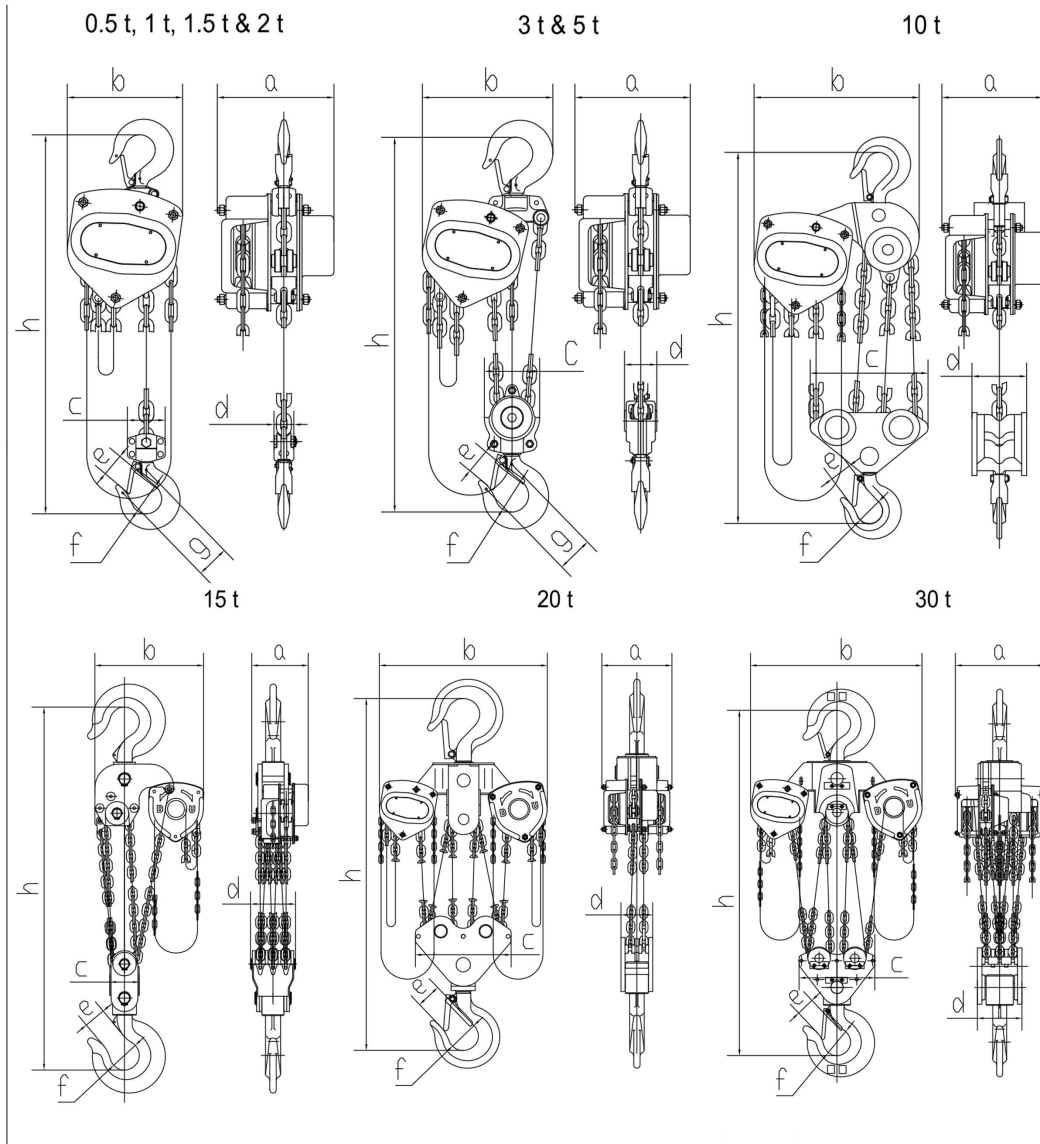

Tecle cadena Manual 1.5 Ton 6 metros de izaje Cadena G80 Negra Templada

Características Esenciales

- 3 Años de Garantía, Servicio y Atención al Cliente en Mexico

Especificaciones Técnicas

Capacidad de Carga	3300 lb / 1500 kg	Altura de Izaje Estandar (Customizable)	10 ft / 3 m
Numero de Velocidades	1 Speed	Factor de Diseño	5:1
Tipo de Cadena	G80	Dimensiones de la Cadena	7.1 x 21 mm
Caidas de Cadena	1	Normas	ANSI/ASME B30.16, EN13157, ISO 16877-2008
Garantía	3 Year		

Model/Modelo	PWTB050	PWTB100	PWTB150	PWTB200	PWTB300	PWTB500	PWTB1000	PWTB2000
A	4.9 in / 124 mm	5.3 in / 134 mm	5.9 in / 149 mm	6.2 in / 157 mm		7.1 in / 180 mm		8.9 in / 226 mm
B	5.1 in / 129 mm	6.1 in / 154 mm	6.8 in / 172 mm	7.3 in / 185.42 mm	9.3 in / 236 mm	10.3 in / 261 mm	14.4 in / 365 mm	21.7 in / 551 mm
C	1.7 in / 43 mm	2.0 in / 50 mm	2.5 in / 63.5 mm		3.9 in / 99 mm	5.0 in / 127 mm	10.2 in / 259 mm	11.3 in / 287 mm
D	1.0 in / 25 mm	1.2 in / 30 mm	1.3 in / 33 mm		2.2 in / 55 mm	2.9 in / 73 mm	3.9 in / 99 mm	4.8 in / 121 mm
E	1.1 in / 27 mm	1.3 in / 33 mm		1.5 in / 38 mm	1.7 in / 43 mm	2.0 in / 50 mm	2.5 in / 63 mm	3.2 in / 81 mm
F	1.3 in / 33 mm	1.6 in / 40 mm	1.7 in / 43 mm	1.8 in / 45 mm	2.0 in / 50 mm	2.4 in / 60 mm	3.3 in / 83 mm	4.3 in / 109 mm
G	1.4 in / 35 mm	1.8 in / 45 mm	1.9 in / 48 mm	2.0 in / 50 mm	2.5 in / 63 mm	3.1 in / 78 mm		

Peso & Dimensiones

Detalles del Empaque

Peso Total	49 lbs / 23 Kg	H Altura Muerta	14.40
-------------------	----------------	------------------------	-------