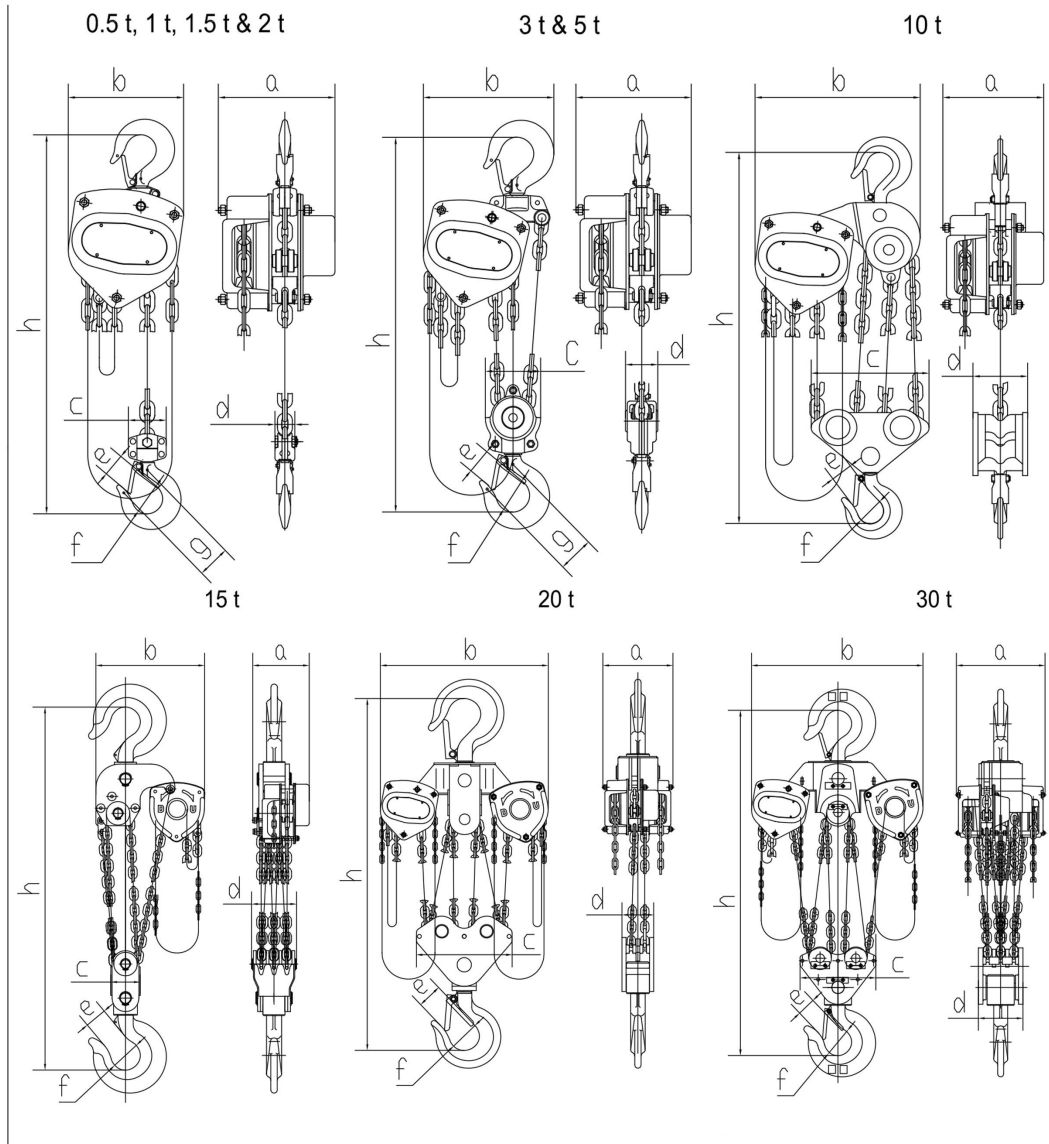

## Tecle cadena Manual 1.5 Ton 6 metros de izaje Cadena G80 Negra Templada

## Especificaciones Técnicas

<b>Capacidad de Carga</b>	3300 lb / 1500 kg	<b>Altura de Izaje Estandar (Customizable)</b>	10 ft / 3 m
<b>Numero de Velocidades</b>	1 Speed	<b>Factor de Diseño</b>	5:1
<b>Tipo de Cadena</b>	G80	<b>Dimensiones de la Cadena</b>	7.1 x 21 mm
<b>Caidas de Cadena</b>	1	<b>Normas</b>	ANSI/ASME B30.16, EN13157, ISO 16877-2008
<b>Garantía</b>	3 Year		

Model/Modelo	PWTB050	PWTB100	PWTB150	PWTB200	PWTB300	PWTB500	PWTB1000	PWTB2000
A	4.9 in / 124 mm	5.3 in / 134 mm	5.9 in / 149 mm	6.2 in / 157 mm		7.1 in / 180 mm		8.9 in / 226 mm
B	5.1 in / 129 mm	6.1 in / 154 mm	6.8 in / 172 mm	7.3 in / 185.42 mm	9.3 in / 236 mm	10.3 in / 261 mm	14.4 in / 365 mm	21.7 in / 551 mm
C	1.7 in / 43 mm	2.0 in / 50 mm	2.5 in / 63.5 mm		3.9 in / 99 mm	5.0 in / 127 mm	10.2 in / 259 mm	11.3 in / 287 mm
D	1.0 in / 25 mm	1.2 in / 30 mm	1.3 in / 33 mm		2.2 in / 55 mm	2.9 in / 73 mm	3.9 in / 99 mm	4.8 in / 121 mm
E	1.1 in / 27 mm	1.3 in / 33 mm		1.5 in / 38 mm	1.7 in / 43 mm	2.0 in / 50 mm	2.5 in / 63 mm	3.2 in / 81 mm
F	1.3 in / 33 mm	1.6 in / 40 mm	1.7 in / 43 mm	1.8 in / 45 mm	2.0 in / 50 mm	2.4 in / 60 mm	3.3 in / 83 mm	4.3 in / 109 mm
G	1.4 in / 35 mm	1.8 in / 45 mm	1.9 in / 48 mm	2.0 in / 50 mm	2.5 in / 63 mm	3.1 in / 78 mm		

### Peso & Dimensiones