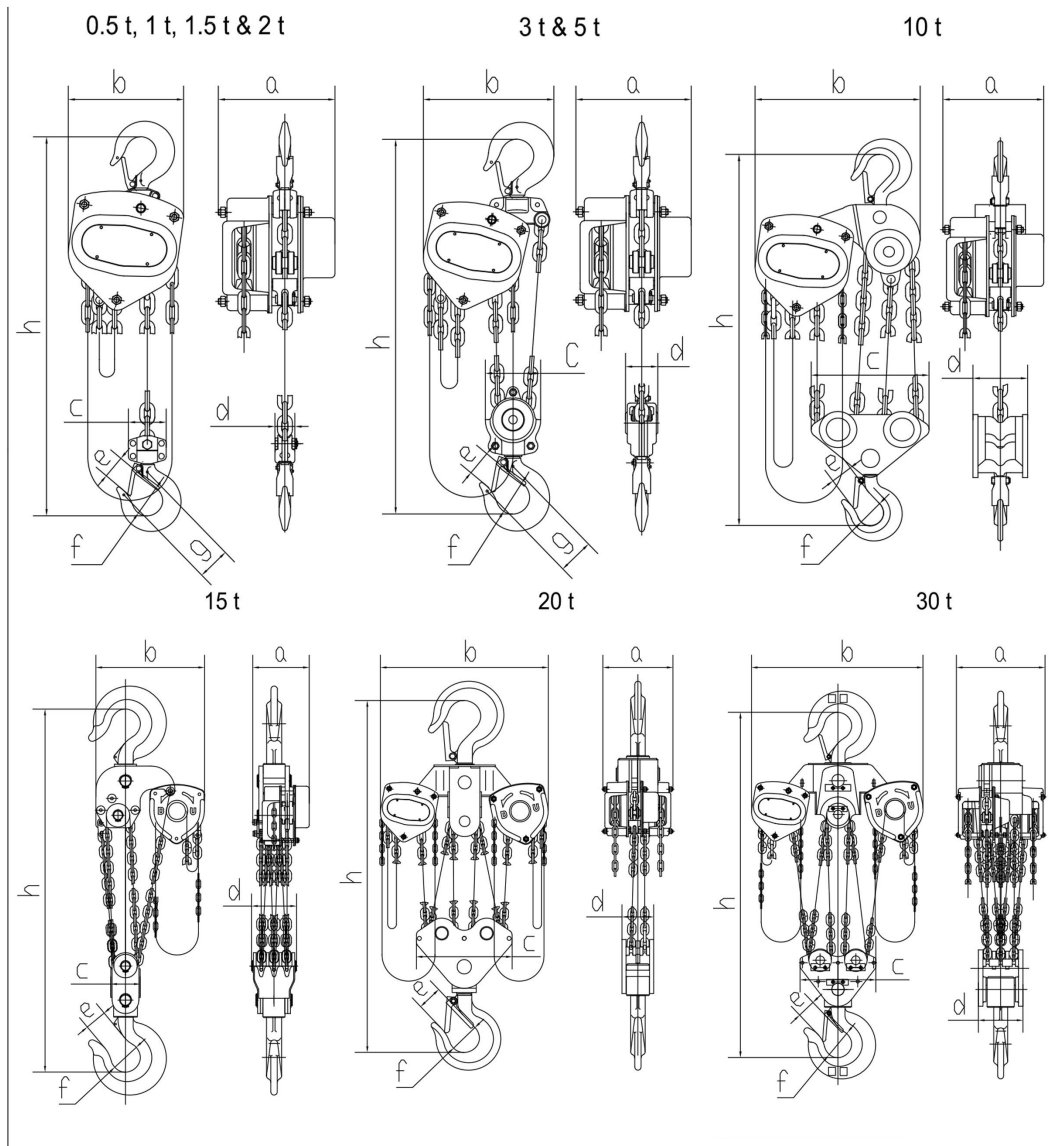

Tecle cadena Manual 2 Ton 6 metros de izaje Cadena G80 Negra Templada

Características Esenciales

- 3 Años de Garantía, Servicio y Atención al Cliente en Mexico

Especificaciones Técnicas

Capacidad de Carga	4400 lb / 2000 kg	Altura de Izaje Estandar (Customizable)	20 ft / 6 m
Numero de Velocidades	1 Speed	Factor de Diseño	5:1
Tipo de Cadena	G80	Dimensiones de la Cadena	8 x 24 mm
Caidas de Cadena	1	Normas	ANSI/ASME B30.16, EN13157, ISO 16877-2008
Garantía	3 Year		

Model/Modelo	PWTB050	PWTB100	PWTB150	PWTB200	PWTB300	PWTB500	PWTB1000	PWTB2000
A	4.9 in / 124 mm	5.3 in / 134 mm	5.9 in / 149 mm	6.2 in / 157 mm		7.1 in / 180 mm		8.9 in / 226 mm
B	5.1 in / 129 mm	6.1 in / 154 mm	6.8 in / 172 mm	7.3 in / 185.42 mm	9.3 in / 236 mm	10.3 in / 261 mm	14.4 in / 365 mm	21.7 in / 551 mm
C	1.7 in / 43 mm	2.0 in / 50 mm	2.5 in / 63.5 mm		3.9 in / 99 mm	5.0 in / 127 mm	10.2 in / 259 mm	11.3 in / 287 mm
D	1.0 in / 25 mm	1.2 in / 30 mm	1.3 in / 33 mm		2.2 in / 55 mm	2.9 in / 73 mm	3.9 in / 99 mm	4.8 in / 121 mm
E	1.1 in / 27 mm	1.3 in / 33 mm		1.5 in / 38 mm	1.7 in / 43 mm	2.0 in / 50 mm	2.5 in / 63 mm	3.2 in / 81 mm
F	1.3 in / 33 mm	1.6 in / 40 mm	1.7 in / 43 mm	1.8 in / 45 mm	2.0 in / 50 mm	2.4 in / 60 mm	3.3 in / 83 mm	4.3 in / 109 mm
G	1.4 in / 35 mm	1.8 in / 45 mm	1.9 in / 48 mm	2.0 in / 50 mm	2.5 in / 63 mm	3.1 in / 78 mm		

Peso & Dimensiones

Detalles del Empaque

Peso Total	53 lbs / 25 Kg	H Altura Muerta	18.00
-------------------	----------------	------------------------	-------