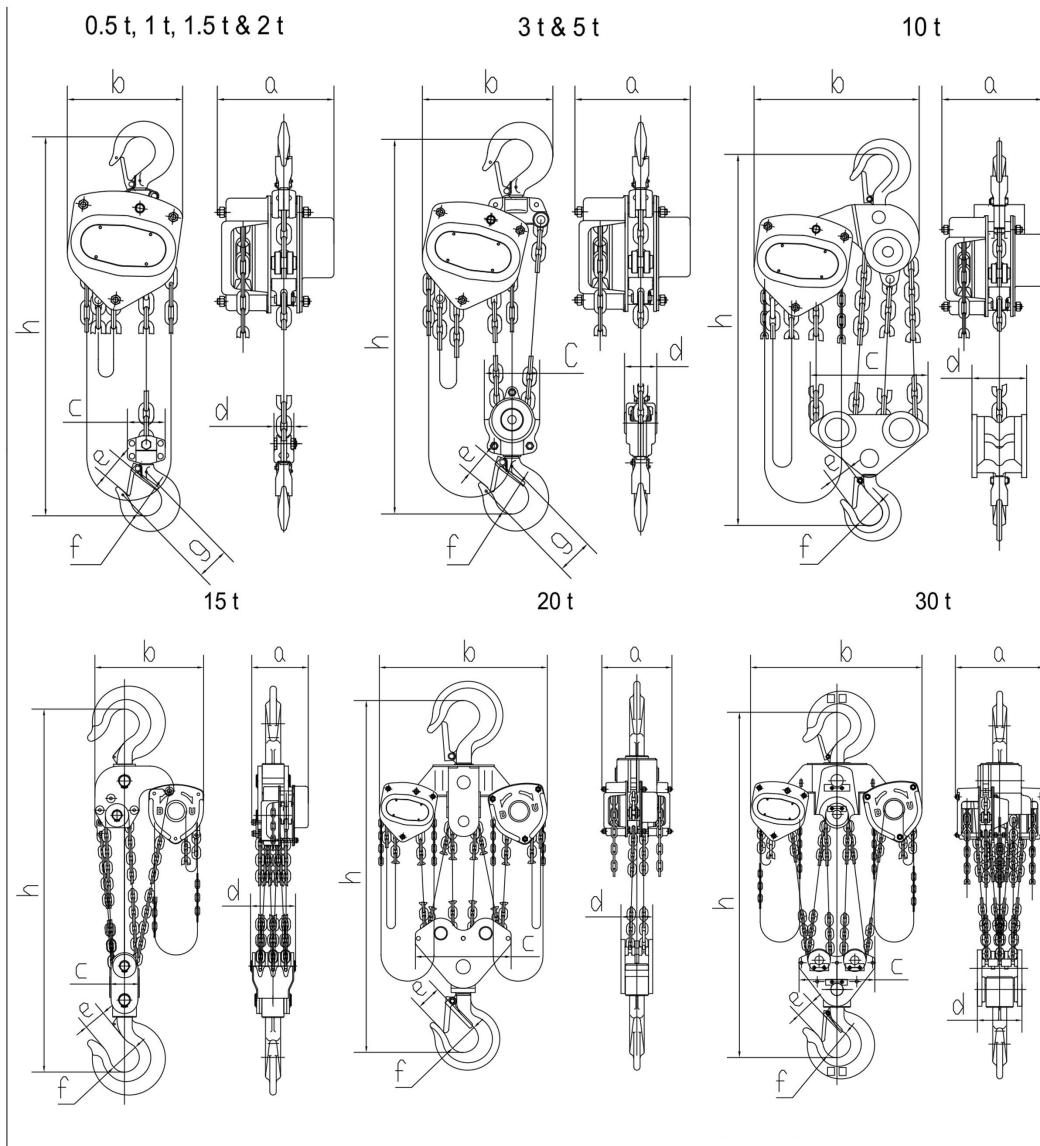

## Tecle cadena Manual 2 Ton 6 metros de izaje Cadena G80 Negra Templada

### Especificaciones Técnicas

Capacidad de Carga	4400 lb / 2000 kg	Altura de Izaje Estandar (Customizable)	20 ft / 6 m
Numero de Velocidades	1 Speed	Factor de Diseño	5:1
Tipo de Cadena	G80	Dimensiones de la Cadena	8 x 24 mm
Caidas de Cadena	1	Normas	ANSI/ASME B30.16, EN13157, ISO 16877-2008
Garantía	3 Year		

Model/Modelo	PWTB050	PWTB100	PWTB150	PWTB200	PWTB300	PWTB500	PWTB1000	PWTB2000
A	4.9 in / 124 mm	5.3 in / 134 mm	5.9 in / 149 mm	6.2 in / 157 mm		7.1 in / 180 mm		8.9 in / 226 mm
B	5.1 in / 129 mm	6.1 in / 154 mm	6.8 in / 172 mm	7.3 in / 185.42 mm	9.3 in / 236 mm	10.3 in / 261 mm	14.4 in / 365 mm	21.7 in / 551 mm
C	1.7 in / 43 mm	2.0 in / 50 mm	2.5 in / 63.5 mm		3.9 in / 99 mm	5.0 in / 127 mm	10.2 in / 259 mm	11.3 in / 287 mm
D	1.0 in / 25 mm	1.2 in / 30 mm	1.3 in / 33 mm		2.2 in / 55 mm	2.9 in / 73 mm	3.9 in / 99 mm	4.8 in / 121 mm
E	1.1 in / 27 mm	1.3 in / 33 mm	1.5 in / 38 mm	1.7 in / 43 mm	2.0 in / 50 mm	2.5 in / 63 mm	3.2 in / 81 mm	
F	1.3 in / 33 mm	1.6 in / 40 mm	1.7 in / 43 mm	1.8 in / 45 mm	2.0 in / 50 mm	2.4 in / 60 mm	3.3 in / 83 mm	4.3 in / 109 mm
G	1.4 in / 35 mm	1.8 in / 45 mm	1.9 in / 48 mm	2.0 in / 50 mm	2.5 in / 63 mm	3.1 in / 78 mm		

### Peso & Dimensiones