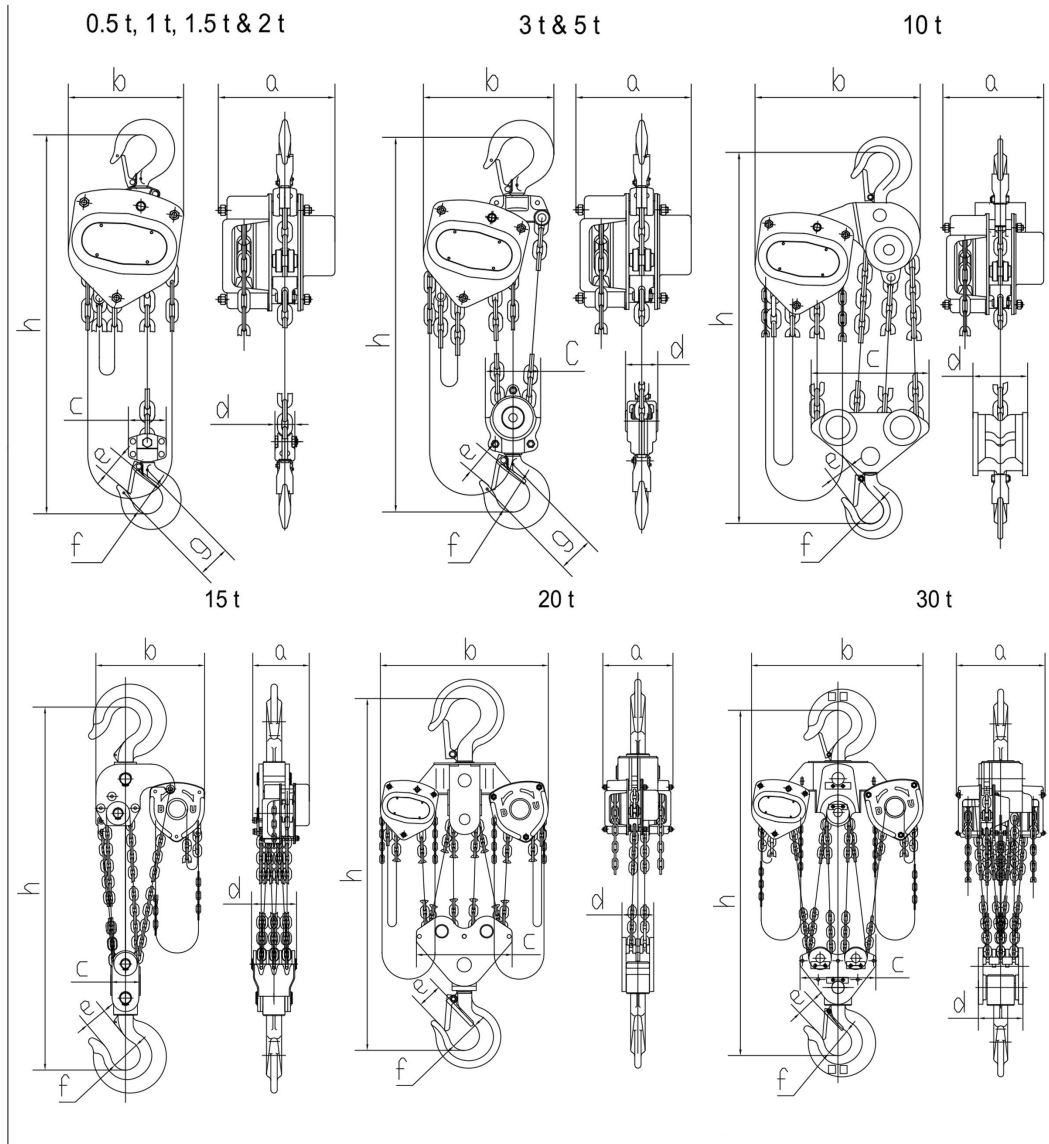

## Tecle cadena Manual 5 Ton 9 metros de izaje Cadena G80 Negra Templada

## Especificaciones Técnicas

Capacidad de Carga	11000 lb / 5000 g	Altura de Izaje Estandar (Customizable)	30 ft / 9 m
Numero de Velocidades	1 Speed	Factor de Diseño	5:1
Tipo de Cadena	G80	Dimensiones de la Cadena	9 x 27 mm
Caidas de Cadena	2	Normas	ANSI/ASME B30.16, EN13157, ISO 16877-2008
Garantía	3 Year		

Model/Modelo	PWTB050	PWTB100	PWTB150	PWTB200	PWTB300	PWTB500	PWTB1000	PWTB2000
A	4.9 in / 124 mm	5.3 in / 134 mm	5.9 in / 149 mm	6.2 in / 157 mm		7.1 in / 180 mm		8.9 in / 226 mm
B	5.1 in / 129 mm	6.1 in / 154 mm	6.8 in / 172 mm	7.3 in / 185.42 mm	9.3 in / 236 mm	10.3 in / 261 mm	14.4 in / 365 mm	21.7 in / 551 mm
C	1.7 in / 43 mm	2.0 in / 50 mm	2.5 in / 63.5 mm		3.9 in / 99 mm	5.0 in / 127 mm	10.2 in / 259 mm	11.3 in / 287 mm
D	1.0 in / 25 mm	1.2 in / 30 mm	1.3 in / 33 mm		2.2 in / 55 mm	2.9 in / 73 mm	3.9 in / 99 mm	4.8 in / 121 mm
E	1.1 in / 27 mm	1.3 in / 33 mm		1.5 in / 38 mm	1.7 in / 43 mm	2.0 in / 50 mm	2.5 in / 63 mm	3.2 in / 81 mm
F	1.3 in / 33 mm	1.6 in / 40 mm	1.7 in / 43 mm	1.8 in / 45 mm	2.0 in / 50 mm	2.4 in / 60 mm	3.3 in / 83 mm	4.3 in / 109 mm
G	1.4 in / 35 mm	1.8 in / 45 mm	1.9 in / 48 mm	2.0 in / 50 mm	2.5 in / 63 mm	3.1 in / 78 mm		

### Peso & Dimensiones