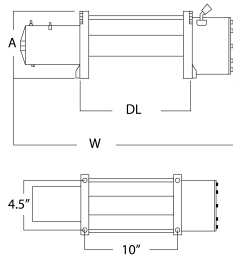

Winche 17500 lb 12v Cable de Acero Control Inalambrico

Características Esenciales

- Potente tracción de línea de 17.500 lb con motor de 12V DC de 6 caballos de fuerza.
- Bajo Amperaje, Motor Magnético permanente, Relación de engranajes 460:1
- Embrague de tiro y liberación de tambor; engranajes planetarios de 3 etapas.
- Equipado con un freno dinámico para prevenir el deslizamiento del cable de acero galvanizado.
- 3 Años de Garantía, Servicio y Atención al Cliente en Mexico

Especificaciones Técnicas

Spring Washer 2	12 mm / 10 Qty	Hex Nut	M12 / 6 Qty
Square Nut	M12: 4 Qty	Hex Socket Set Screw 4	M12 x 40 mm : 2 Qty
Hex Socket Set Screw 3	M12 x 30 mm : 4 Qty	Hex Socket Set Screw 2	M12 x 35 mm: 4 Qty
Flat Washer 2	12 mm / 10 Qty	Hex Socket Set Screw 1	M10 x 20 mm: 4 Qty
Spring Washer	10 mm / 4 Qty	Flat Washer	10 mm / 4 Qty
Capacidad 1ª Capa	17500 lbs	Número de Capas	4
Velocidad /min	3.2~23 ft / 0.9~7 m	Numero de Velocidades	1 Speed
Voltaje	Battery Power 12 VDC	Clase de Servicio	Recovery / Rescate
Tipo de Motor	DC Series Wound Motor	Potencia Motor	6 HP
AMP Motor	450 AMP	Protección IEC Motor	IP67
Control	Wireless and Wired	Voltaje del Control	12 V
Tipo Transmisión / Reductor	3-Stage Planetary	Relación de Transmisión	460:1
Freno Tambor	Automatic	Embriague	Sliding Ring Gear
Cable	Steel \varnothing 29/64 in x 92 ft \varnothing 11.5 mm x 28 m	Guia de Cable	Included
Garantía	3 Year	BD \varnothing Diámetro Tambor	89 mm
DL Ancho Tambor	228 mm		

Dimensions in mm / Dimensiones en mm

INCLUDED / INCLUIDO

OPTIONAL / OPCIONAL

Peso & Dimensiones

Detalles del Empaque

Peso Total 132 lbs / 60 Kg

A Altura Total 10.67

W Ancho 22.28