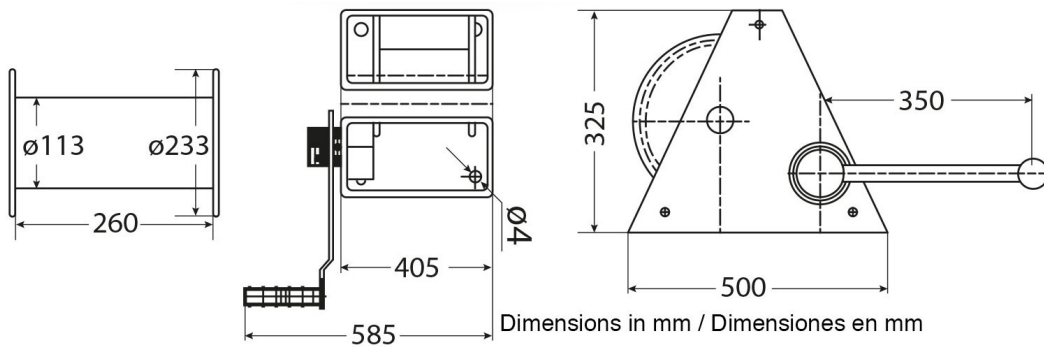

Winche Manual Max. 2.000 kg / 4.409 lb

Características Esenciales

- 1 Años de Garantía, Servicio y Atención al Cliente en Mexico

Especificaciones Técnicas

Capacidad 1ª Capa	4409 lb / 2000 kg	Numero de Velocidades	1 Speed
Clase de Servicio	Heavy-Duty	Freno Dinámico	NOT IN DATASHEET
Relación de Transmisión	43.7:1	Freno Tambor	Automatic
Cable Recomendado	ø9/16 in x98 ft ø13mm x 30 m	Normas	ASMEB30.7
Garantía	1 Year		

Peso & Dimensiones

Peso Total

149 lbs / 68 Kg

Referential Images / Imágenes Referenciales

Specifications may change without notice / las especificaciones pueden cambiar sin previo aviso