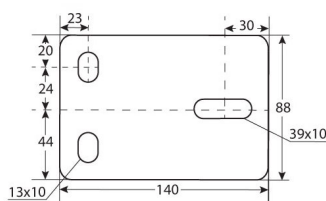

## Winche Manual Max. 544 kg / 1200 lb

### Especificaciones Técnicas

<b>Capacidad 1ª Capa</b>	1200 lb / 544 kg	<b>Clase de Servicio</b>	Ligth-Duty
<b>Relación de Transmisión</b>	4.1:1	<b>Cable</b>	ø1/4 in x 32.8 ft   ø4 mm x 10 m
<b>Garantía</b>	6 Month		

Dimensions in mm / Dimensiones en mm