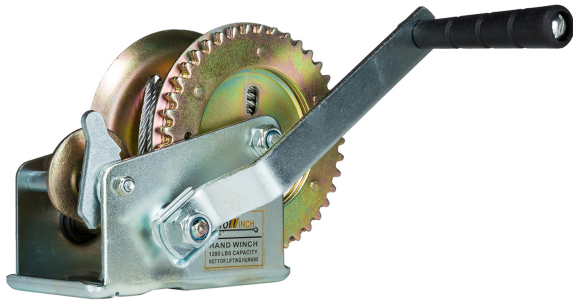

## Winche Manual Max. 544 kg / 1200 lb

### Especificaciones Técnicas

<b>Capacidad 1ª Capa</b>	1200 lb / 544 kg	<b>Clase de Servicio</b>	Ligth-Duty
<b>Relación de Transmisión</b>	4.1:1	<b>Cable</b>	ø1/4 in x 32.8 ft   ø4 mm x 10 m
<b>Garantía</b>	6 Month		