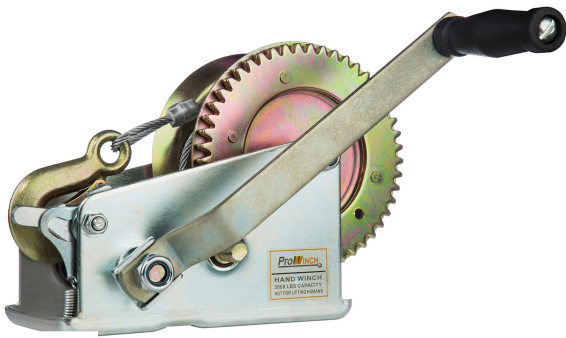

Winche Manual Max. 1360 kg / 3.000 Lb

Características Esenciales

- 6 Meses de Garantía, Servicio y Atención al Cliente en Mexico

Especificaciones Técnicas

Capacidad 1ª Capa	3000 lb / 1360 kg	Clase de Servicio	Ligth-Duty
Relación de Transmisión	5.1:1~12.2:1	Cable	ø1/4 in x 32.8 ft ø5mm x 10 m
Garantía	6 Month		