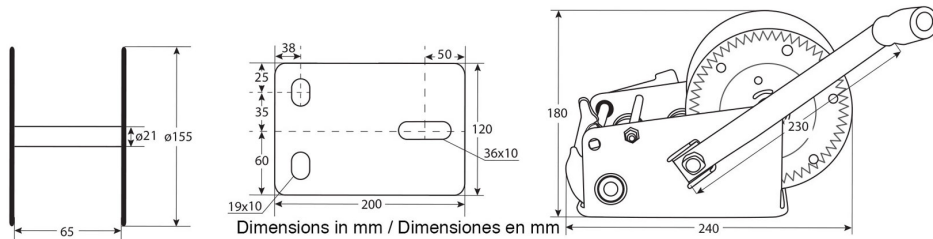

Winche Manual Max. 1360 kg / 3.000 Lb

Características Esenciales

- 6 Meses de Garantía, Servicio y Atención al Cliente en Mexico

Especificaciones Técnicas

Capacidad 1ª Capa	3000 lb / 1360 kg	Clase de Servicio	Ligth-Duty
Relación de Transmisión	5.1:1~12.2:1	Cable	ø1/4 in x 32.8 ft ø5mm x 10 m
Garantía	6 Month		

Imágenes Referenciales
Image Reference