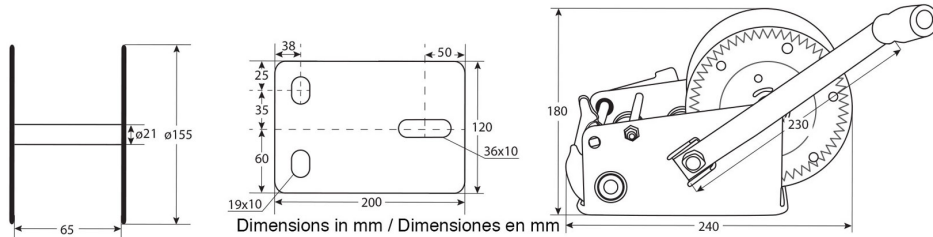

Winche Manual Max. 1360 kg / 3.000 Lb

Características Esenciales

- 6 Meses de Garantía, Servicio y Atención al Cliente en Mexico

Especificaciones Técnicas

Capacidad 1ª Capa	3000 lb / 1360 kg	Clase de Servicio	Ligth-Duty
Relación de Transmisión	5.1:1~12.2:1	Cable	ø1/4 in x 32.8 ft ø5mm x 10 m
Garantía	6 Month		

Imágenes Referenciales
 Image Reference