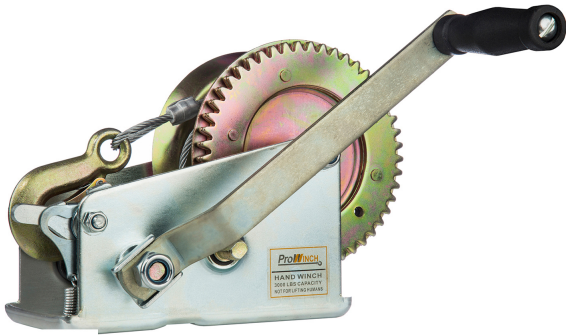

Winche Manual Max. 1360 kg / 3.000 Lb

Características Esenciales

- 6 Meses de Garantía, Servicio y Atención al Cliente en Mexico

Especificaciones Técnicas

Capacidad 1ª Capa	3000 lb / 1360 kg	Clase de Servicio	Ligth-Duty
Relación de Transmisión	5.1:1~12.2:1	Cable	ø1/4 in x 32.8 ft ø5mm x 10 m
Garantía	6 Month		