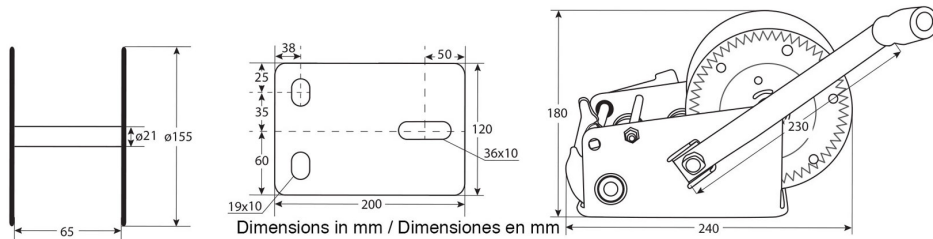

## Winche Manual Max. 1360 kg / 3000 lbs correa sintetica y gancho

## Especificaciones Técnicas

<b>Capacidad 1ª Capa</b>	3000 lb / 1360 kg	<b>Numero de Velocidades</b>	1 Speed
<b>Clase de Servicio</b>	Ligth-Duty	<b>Relación de Transmisión</b>	5.1:1~12.2:1
<b>Garantía</b>	6 Month		