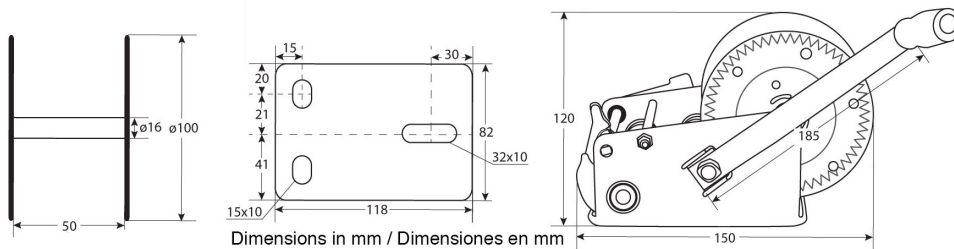

Winche Manual Max. 272 kg 600 lb

Características Esenciales

- 6 Meses de Garantía, Servicio y Atención al Cliente en Mexico

Especificaciones Técnicas

Capacidad 1ª Capa	600 lb / 272 kg	Clase de Servicio	Ligth-Duty
Relación de Transmisión	3.1:1	Cable	ø1/4 in x 26 ft ø4 mm x 8 m
Garantía	6 Month		

Dimensions in mm / Dimensiones en mm

Imágenes Referenciales
Image Reference

W Ancho

5.91

Referential Images / Imágenes Referenciales
Specifications may change without notice / las especificaciones pueden cambiar sin previo aviso