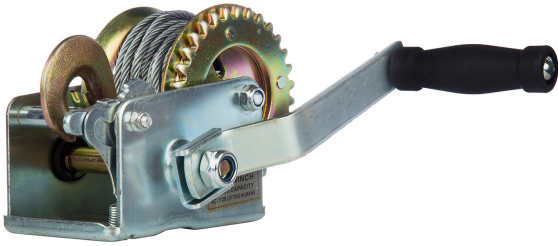

Winche Manual Max. 272 kg 600 lb

Características Esenciales

- 6 Meses de Garantía, Servicio y Atención al Cliente en Mexico

Especificaciones Técnicas

Capacidad 1ª Capa	600 lb / 272 kg	Clase de Servicio	Ligth-Duty
Relación de Transmisión	3.1:1	Cable	ø1/4 in x 26 ft ø4 mm x 8 m
Garantía	6 Month		

Dimensions in mm / Dimensiones en mm

Imágenes Referenciales
Image Reference

W Ancho

5.91

Referential Images / Imágenes Referenciales
Specifications may change without notice / las especificaciones pueden cambiar sin previo aviso