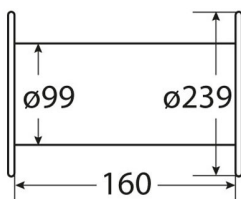

Winche Manual Max. 1.000 kg / 2.204 lb

Características Esenciales

- 1 Años de Garantía, Servicio y Atención al Cliente en Mexico

Especificaciones Técnicas

Capacidad 1ª Capa	2204 lb / 1000 kg	Numero de Velocidades	1 Speed
Clase de Servicio	Heavy-Duty	Relación de Transmisión	26:1
Freno Tambor	Automatic	Cable Recomendado	ø3/8 in x 114 ft ø9 mm x 35 m
Normas	ASMEB30.7	Garantía	1 Year

Dimensions in mm / Dimensiones en mm

Imágenes Referenciales
Image Reference

Peso & Dimensiones

Peso Total

70 lbs / 32 Kg

Referential Images / Imágenes Referenciales

Specifications may change without notice / las especificaciones pueden cambiar sin previo aviso