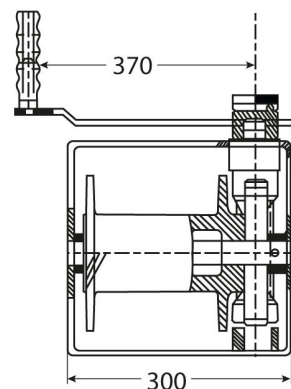

Winche Manual Max. 1.000 kg / 2.204 lb

Características Esenciales

- 1 Años de Garantía, Servicio y Atención al Cliente en Mexico

Especificaciones Técnicas

Capacidad 1ª Capa	2204 lb / 1000 kg	Numero de Velocidades	1 Speed
Clase de Servicio	Heavy-Duty	Relación de Transmisión	26:1
Freno Tambor	Automatic	Cable Recomendado	ø3/8 in x 114 ft ø9 mm x 35 m
Normas	ASMEB30.7	Garantía	1 Year

Dimensions in mm / Dimensiones en mm

Imágenes Referenciales
Image Reference

Peso & Dimensiones

Peso Total

70 lbs / 32 Kg

Referential Images / Imágenes Referenciales

Specifications may change without notice / las especificaciones pueden cambiar sin previo aviso