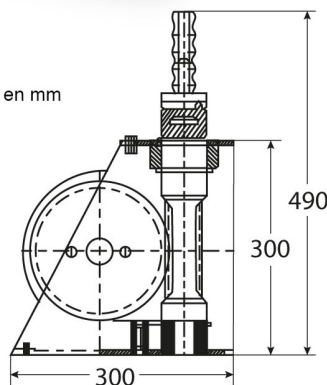

Winche Manual Max. 1.000 kg / 2.204 lb

Características Esenciales

- 1 Años de Garantía, Servicio y Atención al Cliente en Mexico

Especificaciones Técnicas

Capacidad 1ª Capa	2204 lb / 1000 kg	Numero de Velocidades	1 Speed
Clase de Servicio	Heavy-Duty	Relación de Transmisión	26:1
Freno Tambor	Automatic	Cable Recomendado	ø3/8 in x 114 ft ø9 mm x 35 m
Normas	ASMEB30.7	Garantía	1 Year

Dimensions in mm / Dimensiones en mm

Imágenes Referenciales
Image Reference

Peso & Dimensiones

Peso Total

70 lbs / 32 Kg

Referential Images / Imágenes Referenciales

Specifications may change without notice / las especificaciones pueden cambiar sin previo aviso