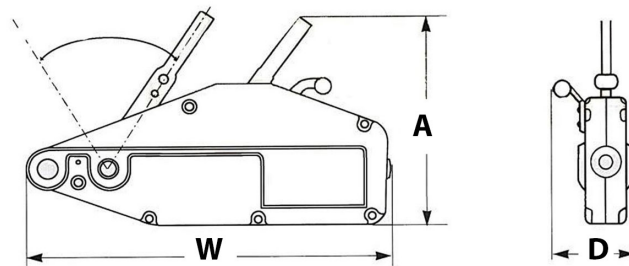

## 7040 lbs. Palanca Cable/Cable de acero Alzamiento del extractor 65 pies Cuerpo de aluminio Peso Lige

## Especificaciones Técnicas

Cable	Ø 0.62 in x 65 ft	Normas	ASME/ANSI B30.21
Garantía	3 Year		

Referential Images  
Specifications may change without notice

Referential Images / Imágenes Referenciales  
Specifications may change without notice / las especificaciones pueden cambiar sin previo aviso