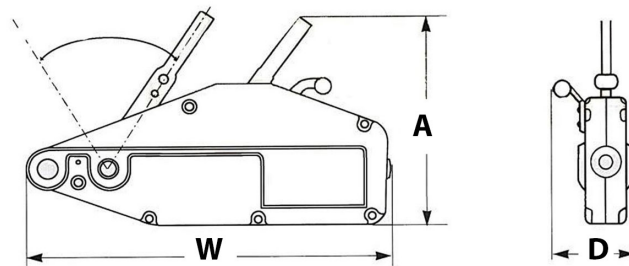

7040 lbs. Polipasto de cable / cable de Palanca Polipasto de 65 pies Cuerpo Cromado

Características Esenciales

- 3 Años de Garantía, Servicio y Atención al Cliente en Mexico

Especificaciones Técnicas

Capacidad de Carga	7040 lbs.	Cable	Ø 0.62 in x 65 ft
Normas	ASME/ANSI B30.21	Garantía	3 Year

Referential Images
Specifications may change without notice

Referential Images / Imágenes Referenciales
Specifications may change without notice / las especificaciones pueden cambiar sin previo aviso