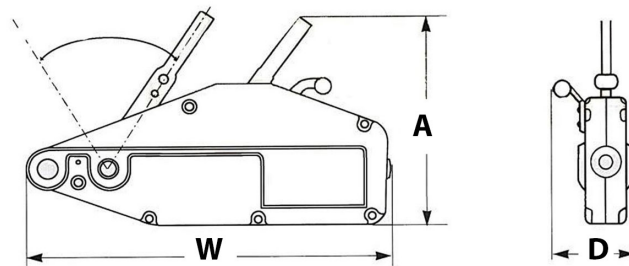

1760 libras Palanca Cable / Cable de acero Alzamiento del Extractor Cable de 65 pies

Características Esenciales

- 3 Años de Garantía, Servicio y Atención al Cliente en Mexico

Especificaciones Técnicas

Cable	Ø 0.32 in x 65 ft	Normas	ASME/ANSI B30.21
Garantía	3 Year		

Referential Images
 Specifications may change without notice

Referential Images / Imágenes Referenciales
Specifications may change without notice / las especificaciones pueden cambiar sin previo aviso