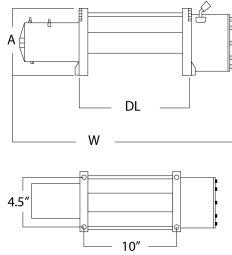

### Características Esenciales

- Potente tracción de línea de 9.500 lb con motor de 24V DC de 5.5 caballos de fuerza.
- Bajo Amperaje, Motor Magnético permanente, Relación de engranajes 150:1
- Embrague de tiro y liberación de tambor; engranajes planetarios de 3 etapas.
- Equipado con un freno dinámico para prevenir el deslizamiento del cable de acero galvanizado.
- 3 Años de Garantía, Servicio y Atención al Cliente en Mexico

## Especificaciones Técnicas

<b>Capacidad 1ª Capa</b>	9500 lbs	<b>Número de Capas</b>	4
<b>Velocidad /min</b>	2~20 ft / 0.5~6 m	<b>Numero de Velocidades</b>	1 Speed
<b>Voltaje</b>	Battery Power 24 VDC	<b>Clase de Servicio</b>	Recovery / Rescate
<b>Tipo de Motor</b>	DC Series Wound Motor	<b>Potencia Motor</b>	5.5 HP
<b>AMP Motor</b>	330 AMP	<b>Protección IEC Motor</b>	IP67
<b>Control</b>	Wireless and Wired	<b>Voltaje del Control</b>	24 V
<b>Tipo Transmisión / Reductor</b>	3-Stage Planetary	<b>Relación de Transmisión</b>	150:1
<b>Freno Tambor</b>	Automatic	<b>Embriague</b>	Sliding Ring Gear
<b>Cable</b>	Steel $\varnothing$ 21/64 in x 92 ft   $\varnothing$ 8.3 mm x 28 m	<b>Guía de Cable</b>	Included
<b>Garantía</b>	3 Year	<b>BD <math>\varnothing</math> Diámetro Tambor</b>	64 mm
<b>DL Ancho Tambor</b>	224 mm		

Dimensions in mm / Dimensiones en mm

**INCLUDED / INCLUIDO**

**OPTIONAL / OPCIONAL**

**Peso & Dimensiones**

**Detalles del Empaque**

**Peso Total** 75 lbs / 35 Kg

**A Altura Total** 7.40

**W Ancho** 22.17