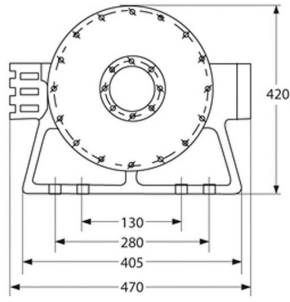

Customizable

Opciones de cambio de Componentes, Longitud de Cable, tipo de tambor, etc.

Especificaciones Técnicas

Capacidad 1ª Capa	22000 lb / 10000 Kg	Velocidad /min	23~36 ft / 7~11 m
Numero de Velocidades	1 Speed	Clase de Servicio	100% Duty Cycle
Tipo de Motor	EATON j2K-160 w/ Counterbalance valve	Protección IEC Motor	IP67
Presión Aceite	170 bar / 2465 psi	Flujo Aceite	16 gpm / 60.5 l/min
Cable	ø3/4 in x197 ft ø18 mm x 60 m	Normas	SAE-J706
Garantía	3 Year	BD ø Diámetro Tambor	190 mm
FD Diámetro Flange Tambor	390 mm	DL Ancho Tambor	340 mm

Layers of Rope / Capas del Cable	Line Pull / Capacidad	Speed / Velocidad
1	21854 lb / 9913 kg	23.6 ft / 7.2 m
2	19352 lb / 8778 kg	28 ft / 8.5 m
3	17364 lb / 7876 kg	32 ft / 9.8 m
4	15745 lb / 7142 kg	36.7 ft / 11.2 m

Peso & Dimensiones

Peso Total 793 lbs / 360 Kg

Detalles del Empaque

A Altura Total 16.54

D Depth 18.5

W Ancho 39.57

Referential Images / Imágenes Referenciales
Specifications may change without notice / las especificaciones pueden cambiar sin previo aviso