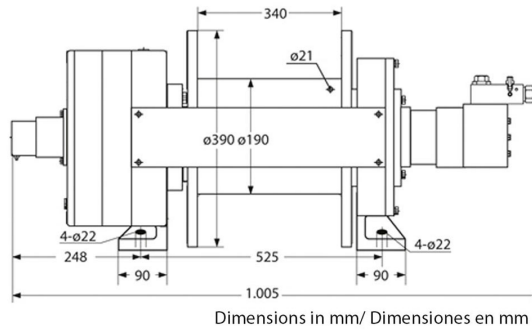

Customizable

Opciones de cambio de Componentes, Longitud de Cable, tipo de tambor, etc.

Especificaciones Técnicas

Capacidad 1ª Capa	22000 lb / 10000 Kg	Velocidad /min	23~36 ft / 7~11 m
Numero de Velocidades	1 Speed	Clase de Servicio	100% Duty Cycle
Tipo de Motor	EATON j2K-160 w/ Counterbalance valve	Protección IEC Motor	IP67
Presión Aceite	170 bar / 2465 psi	Flujo Aceite	16 gpm / 60.5 l/min
Cable	ø3/4 in x197 ft ø18 mm x 60 m	Normas	SAE-J706
Garantía	3 Year	BD ø Diámetro Tambor	190 mm
FD Diámetro Flange Tambor	390 mm	DL Ancho Tambor	340 mm

Peso & Dimensiones

Peso Total 793 lbs / 360 Kg

Detalles del Empaque

A Altura Total 16.54

D Depth 18.5

W Ancho 39.57

Referential Images / Imágenes Referenciales
Specifications may change without notice / las especificaciones pueden cambiar sin previo aviso